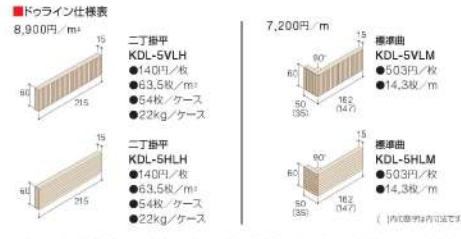

DEULINE

せり器質無釉タイル/ドゥライン(AII)

KDL-5VL:KDL-5HL/DS10 1:1MIX イモ張り

KDL-5VL:KDL-5HL/セメント特濃灰 1:1MIX ウマ張り

縦横に走るスクラッチが多彩な表情を生むドゥライン。

シャープなタテスクラッチとヨコスクラッチが施された、モダンな表情。
スクラッチはランダムに配されており、光と影の演出を楽しめます。
還元焼成の大胆な色幅と上品な艶が美しく、目地の入れ方でも印象が全く変わるのもユニークです。

KDL-5VL(目地:セメント特濃灰)イモ張り

KDL-5HL(目地:セメント特濃灰)

※上記の価格は標準的な使用の場合の目安です。建築物などによって変わることがあります。※()内の寸法は内寸法です。※専用刷毛を別途ご購入ください。※最終価格はP116をご覧ください。

■製品に関する諸注意
●本製品は標準的な使用に限定しての保証はいたしません。また、本製品は、施工方法や施工環境によって、色味や質感に多少の差が生じる場合があります。●本製品は、施工後のメンテナンスが重要です。●本製品は、施工後のメンテナンスが重要です。●本製品は、施工後のメンテナンスが重要です。