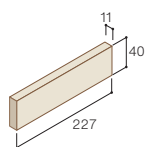

GATORE

磁器質無釉タイル／ガトーレ(BI)

GTR6001 目地:DS07

不揃いなボーダーにフレンチシックな感性が際立ちます。

2種類の横スクラッチ面状を不規則にレイアウト。

表面の凹凸感や目地のラフなエッジが、お菓子を焼き上げたような味わい深い表情を醸し出しています。アイボリーの美しい色調が上品な印象です。

■ガトーレ仕様表

ボーダー平
GTR6001H
 ●7,900円/m²
 ●94円/枚
 ●84.4枚/m²
 ●90枚/ケース
 ●20kg/ケース

標準曲
GTR6001M
 ●6,900円/m²
 ●345円/枚
 ●20枚/m²
 ●90枚/ケース
 ●19kg/ケース

基準目地幅=タテ:10mm ヨコ:10mm

対応工法

用途特性

※上記の価格は標準的な使用の場合の目安です。建物形状などによって変わることがあります。※()内の寸法は内寸法です。※専用副資材をご使用ください。※副資材はP116をご参照ください。※目地材はオプション品です。

■製品に関する諸注意