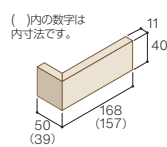

GATORE

磁器質無釉タイル／ガトーレ(BI)

GTR6001 目地:DS07

不揃いなボーダーにフレンチシックな感性が際立ちます。

2種類の横スクラッチ面状を不規則にレイアウト。

表面の凹凸感や目地のラフなエッジが、お菓子を焼き上げたような味わい深い表情を醸し出しています。アイボリーの美しい色調が上品な印象です。

■ガトーレ仕様表

ボーダー平
GTR6001H
 ●7,900円/m²
 ●94円/枚
 ●84.4枚/m²
 ●90枚/ケース
 ●20kg/ケース

標準曲
GTR6001M
 ●6,900円/m²
 ●345円/枚
 ●20枚/m²
 ●90枚/ケース
 ●19kg/ケース

基準目地幅=タテ:10mm ヨコ:10mm

対応工法

用途特性

※上記の価格は標準的な使用の場合の目安です。建物形状などによって変わることがあります。※()内の寸法は内寸法です。※専用副資材をご使用ください。※副資材はP116をご参照ください。※目地材はオプション品です。

■製品に関する諸注意