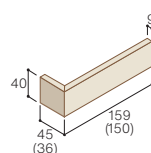

割肌+フラットボーダーで躍動感あふれる外壁を。

手割りで仕上げた趣豊かなテッセラBBと、フラットボーダータイルを組み合わせたスタイル。リズムカルに設けたフラットなラインがアクセントになって、外観に洗練された雰囲気を漂わせます。

■ミックスBB-A仕様表

13,420円/m²

テッセラBB二丁掛平

STB-○○○H

- 196円/枚
- 58枚/m²
- 60枚/ケース
- 26kg/ケース

フラットボーダー平

SFB-○○○H

- 108円/枚
- 19枚/m²
- 120枚/ケース
- 24kg/ケース

9,900円/m

テッセラBB標準曲

STB-○○○M

- 625円/枚
- 13枚/m²
- 50枚/ケース
- 18kg/ケース

フラットボーダー標準曲

SFB-○○○M

- 352円/枚
- 5枚/m²
- 120枚/ケース
- 19kg/ケース

基準目地幅=タテ:1~2mm
ヨコ:3mm

対応工法

用途特性

マガリ形状

※上記の価格は標準的な使用の場合の目安です。建物形状などによって変わることがあります。※()内の寸法は内寸法です。※専用副資材をご使用ください。※副資材はP116をご参照ください。

※この商品は、テッセラBB(STB-○○○)とフラットボーダー(SFB-○○○)を組み合わせたものです。それぞれのタイルのご注文が必要となります。

■例えば...

例えばMA-907を15m²ご注文する場合は、STB-907-58枚/m²×15m²+SFB-907-19枚/m²×15m²となります。テッセラBBとフラットボーダーは同梱されておりませんので、別々に発注してください。

■製品に関する諸注意

- 価格には消費税は含まれておりません。運賃は別途となります。●注文状況により欠品が生じる場合があります。その場合製造に45日以上かかりますので事前にご確認ください。●役物は全て注文生産品の接着役物です。ご注文受付後約7営業日の納期をいただきます。ご注文受付後の変更・キャンセルはできません。
- 標準価格は計算上の算出のため、現場でのロスが含まれておりません。●自然な風合いを出すために、タイルの寸法・厚さに大きなバラつきを持たせてあります。●風合いを出すために表面に細かい凹凸や亀裂がある場合もありますが品質上問題はありません。●タイル製造時に割肌ならではの独特な工程を経るため、角に欠けが生じたタイルも含まれています。●タイル寸法公差等によるバラツキがあります。●タイルは粘土成分の違いや焼成方法により色調・形状に幅が生じます。●表面の砂が取れることがあります品質