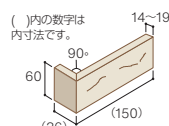

割肌+フラットボーダーで躍動感あふれる外壁を。

手割りで仕上げた趣豊かなテッセラBBと、フラットボーダータイルを組み合わせたスタイル。リズムカルに設けたフラットなラインがアクセントになって、外観に洗練された雰囲気を漂わせます。

■ミックスBB-A仕様表

13,420円/m²

テッセラBB二丁掛平

STB-○○○H

- 196円/枚
- 58枚/m²
- 60枚/ケース
- 26kg/ケース

フラットボーダー平

SFB-○○○H

- 108円/枚
- 19枚/m²
- 120枚/ケース
- 24kg/ケース

9,900円/m

テッセラBB標準曲

STB-○○○M

- 625円/枚
- 13枚/m²
- 50枚/ケース
- 18kg/ケース

フラットボーダー標準曲

SFB-○○○M

- 352円/枚
- 5枚/m²
- 120枚/ケース
- 19kg/ケース

基準目地幅=タテ:1~2mm
ヨコ:3mm

対応工法

用途特性

マガリ形状

※上記の価格は標準的な使用の場合の目安です。建物形状などによって変わることがあります。※()内の寸法は内寸法です。※専用副資材をご使用ください。※副資材はP116をご参照ください。

※この商品は、テッセラBB(STB-○○○)とフラットボーダー(SFB-○○○)を組み合わせたものです。それぞれのタイルのご注文が必要となります。