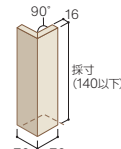

OPG05

OPG06

マガリ形状

■ピアグレイン仕様表

二丁掛平
OPG00H
●7,500円/㎡
●129円/枚
●58枚/㎡
●44枚/ケース
●20kg/ケース

調整平
OPG00CH
●288円/枚
●—
●34枚/ケース
●19kg/ケース

縦平
OPG00TH
●2,400円/㎡
●171円/枚
●14枚/㎡
●50枚/ケース
●15kg/ケース

標準曲(左右有)
OPG00M/R
OPG00M/L
●6,400円/㎡
●427円/枚
●15枚/㎡
●44枚/ケース
●18kg/ケース

縦曲
OPG00TM
●8,300円/㎡
●593円/枚
●14枚/㎡
●—
●—

縦ボックス
OPG00TB
●2,800円/個
●—
●—
●—

縦マガサ
OPG00TG
●1,300円/個
●—
●—
●—

対応工法

用途特性

●対応ボード:SB-1860W

※上記の価格は標準的な使用の場合の目安です。建物形状などによって変わることがあります。※()内の寸法は内寸法です。※専用副資材をご使用ください。※副資材はP116をご参照ください。