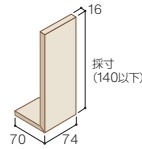

OPG05

OPG06

マガリ形状

■ピアグレイン仕様表

二丁掛平
OPG00H
●7,500円/㎡
●129円/枚
●58枚/㎡
●44枚/ケース
●20kg/ケース

調整平
OPG00CH
●288円/枚
●—
●34枚/ケース
●19kg/ケース

縦平
OPG00TH
●2,400円/㎡
●171円/枚
●14枚/㎡
●50枚/ケース
●15kg/ケース

標準曲(左右有)
OPG00M/R
OPG00M/L
●6,400円/㎡
●427円/枚
●15枚/㎡
●44枚/ケース
●18kg/ケース

縦曲
OPG00TM
●8,300円/㎡
●593円/枚
●14枚/㎡
●—
●—

縦ボックス
OPG00TB
●2,800円/個
●—
●—
●—

縦マガサ
OPG00TG
●1,300円/個
●—
●—
●—

対応工法

用途特性

●対応ボード:SB-1860W

※上記の価格は標準的な使用の場合の目安です。建物形状などによって変わることがあります。※()内の寸法は内寸法です。※専用副資材をご使用ください。※副資材はP116をご参照ください。