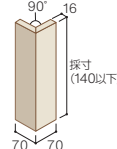

OPG05

OPG06

マガリ形状

■ピアグレイン仕様表

二丁掛平
OPG00H
●7,500円/㎡
●129円/枚
●58枚/㎡
●44枚/ケース
●20kg/ケース

調整平
OPG00CH
●288円/枚
●—
●34枚/ケース
●19kg/ケース

縦平
OPG00TH
●2,400円/㎡
●171円/枚
●14枚/㎡
●50枚/ケース
●15kg/ケース

標準曲(左右有)
OPG00M/R
OPG00M/L
●6,400円/㎡
●427円/枚
●15枚/㎡
●44枚/ケース
●18kg/ケース

縦曲
OPG00TM
●8,300円/㎡
●593円/枚
●14枚/㎡
●—
●—

縦ボックス
OPG00TB
●2,800円/個
●—
●—
●—

縦マガサ
OPG00TG
●1,300円/個
●—
●—
●—

対応工法

用途特性

●対応ボード:SB-1860W

※上記の価格は標準的な使用の場合の目安です。建物形状などによって変わることがあります。※()内の寸法は内寸法です。※専用副資材をご使用ください。※副資材はP116をご参照ください。