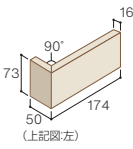

OPG05

OPG06

マガリ形状

■ピアグレイン仕様表

二丁掛平
OPG00H
●7,500円/㎡
●129円/枚
●58枚/㎡
●44枚/ケース
●20kg/ケース

調整平
OPG00CH
●288円/枚
●—
●34枚/ケース
●19kg/ケース

縦平
OPG00TH
●2,400円/㎡
●171円/枚
●14枚/㎡
●50枚/ケース
●15kg/ケース

標準曲(左右有)
OPG00M/R
OPG00M/L
●6,400円/㎡
●427円/枚
●15枚/㎡
●44枚/ケース
●18kg/ケース

縦曲
OPG00TM
●8,300円/㎡
●593円/枚
●14枚/㎡
●—
●—

縦ボックス
OPG00TB
●2,800円/個
●—
●—
●—

縦マガサ
OPG00TG
●1,300円/個
●—
●—
●—

対応工法

用途特性

●対応ボード:SB-1860W

※上記の価格は標準的な使用の場合の目安です。建物形状などによって変わることがあります。※()内の寸法は内寸法です。※専用副資材をご使用ください。※副資材はP116をご参照ください。