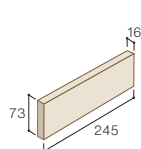

OPG05

OPG06

マガリ形状

■ピアグレイン仕様表

二丁掛平
OPG00H
●7,500円/㎡
●129円/枚
●58枚/㎡
●44枚/ケース
●20kg/ケース

調整平
OPG00CH
●288円/枚
●—
●34枚/ケース
●19kg/ケース

縦平
OPG00TH
●2,400円/㎡
●171円/枚
●14枚/㎡
●50枚/ケース
●15kg/ケース

標準曲(左右有)
OPG00M/R
OPG00M/L
●6,400円/㎡
●427円/枚
●15枚/㎡
●44枚/ケース
●18kg/ケース

縦曲
OPG00TM
●8,300円/㎡
●593円/枚
●14枚/㎡
●—
●—

縦ボックス
OPG00TB
●2,800円/個
●—
●—
●—

縦マガサ
OPG00TG
●1,300円/個
●—
●—
●—

対応工法

用途特性

●対応ボード:SB-1860W

※上記の価格は標準的な使用の場合の目安です。建物形状などによって変わることがあります。※()内の寸法は内寸法です。※専用副資材をご使用ください。※副資材はP116をご参照ください。