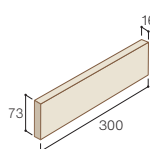

OPG05

OPG06

マガリ形状

■ピアグレイン仕様表

二丁掛平
OPG00H
●7,500円/㎡
●129円/枚
●58枚/㎡
●44枚/ケース
●20kg/ケース

調整平
OPG00CH
●288円/枚
●—
●34枚/ケース
●19kg/ケース

縦平
OPG00TH
●2,400円/㎡
●171円/枚
●14枚/㎡
●50枚/ケース
●15kg/ケース

標準曲(左右有)
OPG00M/R
OPG00M/L
●6,400円/㎡
●427円/枚
●15枚/㎡
●44枚/ケース
●18kg/ケース

縦曲
OPG00TM
●8,300円/㎡
●593円/枚
●14枚/㎡
●—
●—

縦ボックス
OPG00TB
●2,800円/個
●—
●—
●—

縦マガサ
OPG00TG
●1,300円/個
●—
●—
●—

対応工法

用途特性

●対応ボード:SB-1860W

※上記の価格は標準的な使用の場合の目安です。建物形状などによって変わることがあります。※()内の寸法は内寸法です。※専用副資材をご使用ください。※副資材はP116をご参照ください。