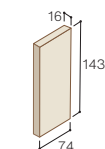

OPG05

OPG06

マガリ形状

■ピアグレイン仕様表

二丁掛平
OPG00H
●7,500円/㎡
●129円/枚
●58枚/㎡
●44枚/ケース
●20kg/ケース

調整平
OPG00CH
●288円/枚
●—
●34枚/ケース
●19kg/ケース

縦平
OPG00TH
●2,400円/㎡
●171円/枚
●14枚/㎡
●50枚/ケース
●15kg/ケース

標準曲(左右有)
OPG00M/R
OPG00M/L
●6,400円/㎡
●427円/枚
●15枚/㎡
●44枚/ケース
●18kg/ケース

縦曲
OPG00TM
●8,300円/㎡
●593円/枚
●14枚/㎡
●—
●—

縦ボックス
OPG00TB
●2,800円/個
●—
●—
●—

縦マガサ
OPG00TG
●1,300円/個
●—
●—
●—

対応工法

用途特性

●対応ボード:SB-1860W

※上記の価格は標準的な使用の場合の目安です。建物形状などによって変わることがあります。※()内の寸法は内寸法です。※専用副資材をご使用ください。※副資材はP116をご参照ください。