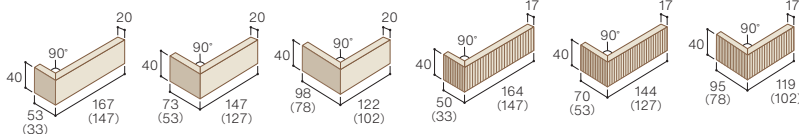

PIEROC AVANCE PatternR

せり器質無釉タイル／ピエロック・アバンス・パターンR(AII)

■パターンR

PE-2MIX-HS(ミントグリーン)

■ピエロックアバンスパターンR仕様表 基準目地幅=タテ:3mm ヨコ:3mm

平セット PE-2MIX-HS

- 18,800円/㎡ ●12,276円/ケース
- 101.2枚/㎡
- 66枚/ケース (スクラッチボーダー33枚・ボーダー33枚)
- 22kg/ケース

ボーダーミックス役物 PE-2MIX-MS

- 11,900円/㎡ ●3,051円/セット ●3.9セット/㎡ (1セット=各形状1枚ずつ) ●9セット/ケース

対応工法

用途特性

※上記の価格は標準的な使用の場合の目安です。建物形状などによって変わることがあります。※()内の寸法は内寸法です。※専用副資材をご使用ください。※副資材はP116をご参照ください。※目地材はオプション品です。

■製品に関する諸注意

- 価格には消費税は含まれておりません。運賃は別途となります。●平セットタイルはケース販売のみとなります。●注文状況により欠品が生じる場合があります。その場合製造に45日以上かかりますので事前にご確認ください。●役物は全て注文生産品の接着役物です。ご注文受付後約7営業日の納期をいただきます。ご注文受付後の変更・キャンセルはできません。
- 標準価格は計算上の算出のため、現場での口は含まれておりません。●自然な風合いを出すために、タイルの寸法・厚さに大きなバラつきを持たせてあります。●風合いを出すために表面に細かい凸凹や亀裂がある場合もありますが品質上問題はありません。
- タイル製造時に割肌ならではの独特な工程を経るため、角に欠けが生じたタイルも含まれています。●タイル寸法公差等によるバラツキがあります。●タイルは粘土成分の違いや焼成方法により色調・形状に幅が生じます。●表面の砂が取れることがあります。品質上問題はありません。