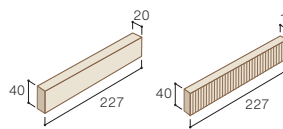

PIEROC AVANCE PatternR

せり器質無釉タイル／ピエロック・アバンス・パターンR(AII)

■パターンR

PE-2MIX-HS(ミントグリーン)

■ピエロックアバンスパターンR仕様表 基準目地幅=タテ:3mm ヨコ:3mm

平セット PE-2MIX-HS

- 18,800円/㎡ ●12,276円/ケース
- 101.2枚/㎡
- 66枚/ケース (スクラッチボーダー33枚・ボーダー33枚)
- 22kg/ケース

ボーダーミックス役物 PE-2MIX-MS

- 11,900円/㎡ ●3,051円/セット ●3.9セット/㎡ (1セット=各形状1枚ずつ) ●9セット/ケース

対応工法

用途特性

※上記の価格は標準的な使用の場合の目安です。建物形状などによって変わることがあります。※()内の寸法は内寸法です。※専用副資材をご使用ください。※副資材はP116をご参照ください。※目地材はオプション品です。

■製品に関する諸注意

- 価格には消費税は含まれておりません。運賃は別途となります。●平セットタイルはケース販売のみとなります。●注文状況により欠品が生じる場合があります。その場合製造に45日以上かかりますので事前にご確認ください。●役物は全て注文生産品の接着役物です。ご注文受付後約7営業日の納期をいただきます。ご注文受付後の変更・キャンセルはできません。
- 標準価格は計算上の算出のため、現場での口は含まれておりません。●自然な風合いを出すために、タイルの寸法・厚さに大きなバラつきを持たせてあります。●風合いを出すために表面に細かい凸凹や亀裂がある場合もありますが品質上問題はありません。
- タイル製造時に割肌ならではの独特な工程を経るため、角に欠けが生じたタイルも含まれています。●タイル寸法公差等によるバラツキがあります。●タイルは粘土成分の違いや焼成方法により色調・形状に幅が生じます。●表面の砂が取れることがあります。品質上問題はありません。