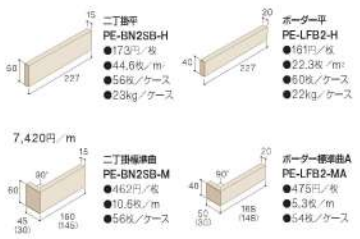

PIEROC AVANCE

せつ器質無軸タイル/ピエロック・アバンス(AII)

■パターンG

2丁掛:PE-BN2SB-H
ポーター:PE-LFB2-H
(ミントグリーン)

■ピエロックアバンス・パターンG仕様表
基準目地幅=タテ:10mm ヨコ:10mm(パターンG)
11,300円/㎡*

■パターンW

2丁掛:PE-H2SB-H
ポーター:PE-LFB2-H
(ミントグリーン)

■ピエロックアバンス・パターンW仕様表
基準目地幅=タテ:3mm ヨコ:3mm(パターンW)
14,700円/㎡*

上記の価格は標準的な使用の場合の目安です。建物形状などによって変わる場合があります。()内の寸法は内寸法です。*費用割増料をご使用ください。*副資材はP116をご参照ください。*目地材はオプション品です。

■製品に関する諸注意

●本工法は標準的な施工方法です。品質は別途告知されます。●標準的な施工方法は別途告知されます。●注文数量により送料が異なる場合があります。その場合は別途告知いたします。●本製品は、ご注文確定後2週間以内にお届けいたします。●本製品は、ご注文確定後2週間以内にお届けいたします。●本製品は、ご注文確定後2週間以内にお届けいたします。●本製品は、ご注文確定後2週間以内にお届けいたします。●本製品は、ご注文確定後2週間以内にお届けいたします。