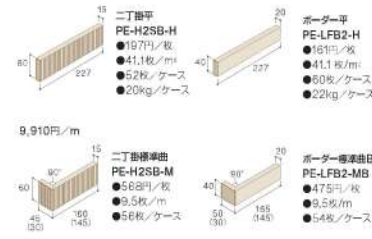

PIEROC AVANCE

せつ器質無軸タイル/ピエロック・アバンス(AII)

■パターンG

2丁掛:PE-BN2SB-H
ポーター:PE-LFB2-H
(ミントグリーン)

■ピエロックアバンス・パターンG仕様表
基準目地幅=タテ:10mm ヨコ:10mm(パターンG)
11,300円/㎡*

■パターンW

2丁掛:PE-H2SB-H
ポーター:PE-LFB2-H
(ミントグリーン)

■ピエロックアバンス・パターンW仕様表
基準目地幅=タテ:3mm ヨコ:3mm(パターンW)
14,700円/㎡*

上記の価格は標準的な使用の場合の目安です。建物形状などによって変わる場合があります。()内の寸法は内寸法です。*費用割増料をご使用ください。*副資材はP116をご参照ください。*目地材はオプション品です。

■製品に関する諸注意

●本工法は標準的な施工方法です。品質は別途告知されます。●標準的な施工方法は別途告知されます。●注文数量により送料が異なる場合があります。その場合は別途告知いたします。●本製品は、ご注文確定後2週間以内にお届けいたします。●本製品は、ご注文確定後2週間以内にお届けいたします。●本製品は、ご注文確定後2週間以内にお届けいたします。●本製品は、ご注文確定後2週間以内にお届けいたします。●本製品は、ご注文確定後2週間以内にお届けいたします。