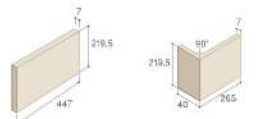

軽量でありながら、重厚感と優雅さを表現。

自然な風合いのウォーツ、大理石のように美しいといわれているパーリントストーン、トレンドを意識したセメント調グレーカラーをタイルに再現しました。
ベーシックな石柄が流麗に広がる質感と、街並みにひと際映えるサイズ感が持ち味です。

CSS421 CSS422 CSS423 CSS424

■ステラストーン仕様表

標準目地幅=タテ3mm ヨコ3mm
Made in PRC

対応工法 用途特性

<p>■平 CSS○○H</p> <ul style="list-style-type: none"> ●7,900円/㎡ ●790円/枚 ●10枚/㎡ ●10枚/ケース ●14.5kg/ケース 	<p>■標準曲 CSS○○M</p> <ul style="list-style-type: none"> ●11,500円/㎡ ●2,558円/枚 ●4.5枚/㎡ ●10枚/ケース
--	---

※上記価格は標準的な使用の場合の目安です。詳細な仕様や色相についてはお問い合わせください。※内寸は約寸法です。※内寸は標準のP116を基準とさせていただきます。