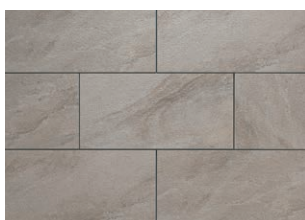

天然石のグレード感をスタイリッシュに演出。

天然石ならではの高級感と石の流れ模様をプリントで再現しました。

トレンドの大判サイズなので石肌の存在感が際立ちます。

劣化せずにメンテナンス性に優れているのが特徴です。

端正で洒落た表情がモダンな壁面を演出します。

STONE-FORT

磁器質施釉タイル／ストーンフォート(BI)

サンクレイ新ビームホール工法対応タイル

JSF631

JSF632

JSF633

JSF634

■ストーンフォート仕様表

- 平 JSFOOH
- 8,200円/㎡
 - 5.5枚/㎡
 - 8枚/ケース
 - 32kg/ケース

基準目地幅=タテ:5mm ヨコ:5mm
Made in PRC

対応工法 用途特性