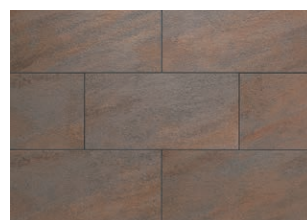

天然石のグレード感をスタイリッシュに演出。

天然石ならではの高級感と石の流れ模様をプリントで再現しました。

トレンドの大判サイズなので石肌の存在感が際立ちます。

劣化せずにメンテナンス性に優れているのが特徴です。

端正で洒落た表情がモダンな壁面を演出します。

STONE-FORT

磁器質施釉タイル／ストーンフォート(BI)

サンクレイ新ビームホール工法対応タイル

JSF634

■ストーンフォート仕様表

1. 平 JSFOOH
2. ●8,200円/㎡
   - ●5.5枚/㎡
   - ●8枚/ケース
   - ●32kg/ケース

基準目地幅=タテ:5mm ヨコ:5mm
Made in PRC

対応工法 用途特性

※上記の価格は標準的な使用の場合の目安です。建物形状などによって変わることがあります。※専用副資材をご使用ください。

■製品に関する諸注意

- ●価格には消費税は含まれておりません。運賃は別途となります。●注文状況により欠品が生じる場合があります。その場合製造に45日以上かかりますので事前にご確認ください。
- ●標準価格は計算上の算出のため、現場でのロスが含まれておりません。●風合いを出すために表面に細かい凹凸や亀裂がある場合もありますが品質上問題はありません。●タイル寸法公差等によるバラツキがあります。●タイルは粘土成分の違いや焼成方法により色調・形状に幅が生じます。

■施工に関する諸注意

- ●ビームホール・新ビームホール工法用タイルです。専用副資材をご使用ください。
- ●適用下地・適用範囲内で施工してください。●設計・施工にあたってはマニュアルをよくお読みの上、正しくお使いください。
- ●ご不明点やご質問はお問い合わせください。
- ●サンクレイ新ビームホール工法の副資材のみの販売はしておりません。タイルとセットでご購入いただけますようお願いいたします。