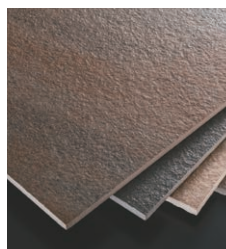

天然石のグレード感をスタイリッシュに演出。

天然石ならではの高級感と石の流れ模様をプリントで再現しました。

トレンドの大判サイズなので石肌の存在感が際立ちます。

劣化せずにメンテナンス性に優れているのが特徴です。

端正で洒落た表情がモダンな壁面を演出します。

STONE-FORT

磁器質施釉タイル／ストーンフォート(BI)

サンクレイ新ビームホール工法対応タイル

JSF631

JSF632

JSF633

JSF634

■ストーンフォート仕様表

- 平 JSFOOH
- 8,200円/㎡
 - 5.5枚/㎡
 - 8枚/ケース
 - 32kg/ケース

基準目地幅=タテ:5mm ヨコ:5mm
Made in PRC

対応工法 用途特性