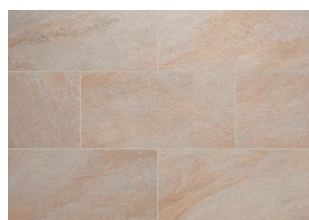

天然石のグレード感をスタイリッシュに演出。

天然石ならではの高級感と石の流れ模様をプリントで再現しました。

トレンドの大判サイズなので石肌の存在感が際立ちます。

劣化せずにメンテナンス性に優れているのが特徴です。

端正で洒落た表情がモダンな壁面を演出します。

STONE-FORT

磁器質施釉タイル／ストーンフォート(BI)

サンクレイ新ビームホール工法対応タイル

JSF631

JSF632

JSF633

JSF634

■ストーンフォート仕様表

- 平 JSFOOH
- 8,200円/㎡
 - 5.5枚/㎡
 - 8枚/ケース
 - 32kg/ケース

基準目地幅=タテ:5mm ヨコ:5mm
Made in PRC

対応工法 用途特性