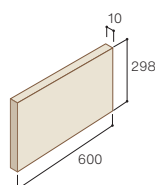

JSF631

JSF632

JSF633

JSF634

■ストーンフォート仕様表

- 平 JSFOOH
- 8,200円/㎡
 - 5.5枚/㎡
 - 8枚/ケース
 - 32kg/ケース

基準目地幅=タテ:5mm ヨコ:5mm
Made in PRC

対応工法 用途特性