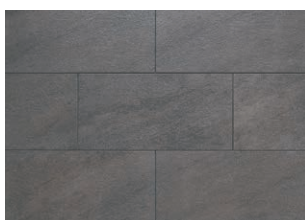

天然石のグレード感をスタイリッシュに演出。

天然石ならではの高級感と石の流れ模様をプリントで再現しました。

トレンドの大判サイズなので石肌の存在感が際立ちます。

劣化せずにメンテナンス性に優れているのが特徴です。

端正で洒落た表情がモダンな壁面を演出します。

STONE-FORT

磁器質施釉タイル／ストーンフォート(BI)

サンクレイ新ビームホール工法対応タイル

JSF633

■ストーンフォート仕様表

1. 平 JSFOOH
2. ●8,200円/㎡
   - ●5.5枚/㎡
   - ●8枚/ケース
   - ●32kg/ケース

基準目地幅=タテ:5mm ヨコ:5mm
Made in PRC

対応工法 用途特性

※上記の価格は標準的な使用の場合の目安です。建物形状などによって変わることがあります。※専用副資材をご使用ください。

■製品に関する諸注意

- ●価格には消費税は含まれておりません。運賃は別途となります。●注文状況により欠品が生じる場合があります。その場合製造に45日以上かかりますので事前にご確認ください。
- ●標準価格は計算上の算出のため、現場でのロスが含まれておりません。●風合いを出すために表面に細かい凹凸や亀裂がある場合もありますが品質上問題はありません。●タイル寸法公差等によるバラツキがあります。●タイルは粘土成分の違いや焼成方法により色調・形状に幅が生じます。

■施工に関する諸注意

- ●ビームホール・新ビームホール工法用タイルです。専用副資材をご使用ください。
- ●適用下地・適用範囲内で施工してください。●設計・施工にあたってはマニュアルをよくお読みの上、正しくお使いください。
- ●ご不明点やご質問はお問い合わせください。
- ●サンクレイ新ビームホール工法の副資材のみの販売はしておりません。タイルとセットでご購入いただけますようお願いいたします。