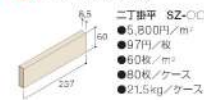

軽量かつ美しい表情が魅力のスージー8

厚みがたった8mmのスージー8は、建物への負荷を大幅に軽減できます。味わいのある色幅が、色褪せることの無いセラミックの魅力を表現しています。

SUSIE 8

せり器質うす軸タイル スージーエイト(AII)

SZ-01 図

SZ-02 図

SZ-05

SZ-06 図

■スージーエイト仕様表

基準目地幅・タテ8mm ヨコ8mm

対応工法

用途特性

マガリ形状

※上記の価格は標準的な使用の場合の目安です。建物の形状などによって変わることがあります。※()内の寸法は内寸法です。※専用目地材をご使用ください。※取付けはP116をご参照ください。※本製品は凍結に抵抗しているため、ロフトなどに色幅が生じる場合がございます。

■取付けに関する諸注意

- 取付けは標準的な仕様で行ってください。取付けは、必ずしも、標準的な仕様で行ってください。その場合、取付けが正しくありません。取付けは、必ずしも、標準的な仕様で行ってください。その場合、取付けが正しくありません。
- 取付けは、必ずしも、標準的な仕様で行ってください。その場合、取付けが正しくありません。
- 取付けは、必ずしも、標準的な仕様で行ってください。その場合、取付けが正しくありません。
- 取付けは、必ずしも、標準的な仕様で行ってください。その場合、取付けが正しくありません。