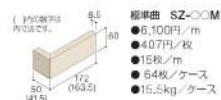

軽量かつ美しい表情が魅力のスージー8

厚みがたった8mmのスージー8は、建物への負荷を大幅に軽減できます。味わいのある色幅が、色褪せることの無いセラミックの魅力を表現しています。

SUSIE 8

せり器質うす軸タイル スージーエイト(AII)

SZ-01 図

SZ-02 図

SZ-05

SZ-06 図

■スージーエイト仕様表

基準目地幅・タテ8mm ヨコ8mm

対応工法

用途特性

マガリ形状

※上記の価格は標準的な使用の場合の目安です。建物の形状などによって変わることがあります。※()内の寸法は内寸法です。※専用目地材をご使用ください。※取付けはP116をご参照ください。※本製品は凍結に抵抗しているため、ロフトなどに色幅が生じる場合がございます。

■取付けに関する諸注意

- 取付けは標準的な仕様で行ってください。取付けは、必ずしも、標準的な仕様で行ってください。その場合、取付けが正しくありません。取付けは、必ずしも、標準的な仕様で行ってください。その場合、取付けが正しくありません。
- 取付けは、必ずしも、標準的な仕様で行ってください。その場合、取付けが正しくありません。
- 取付けは、必ずしも、標準的な仕様で行ってください。その場合、取付けが正しくありません。
- 取付けは、必ずしも、標準的な仕様で行ってください。その場合、取付けが正しくありません。