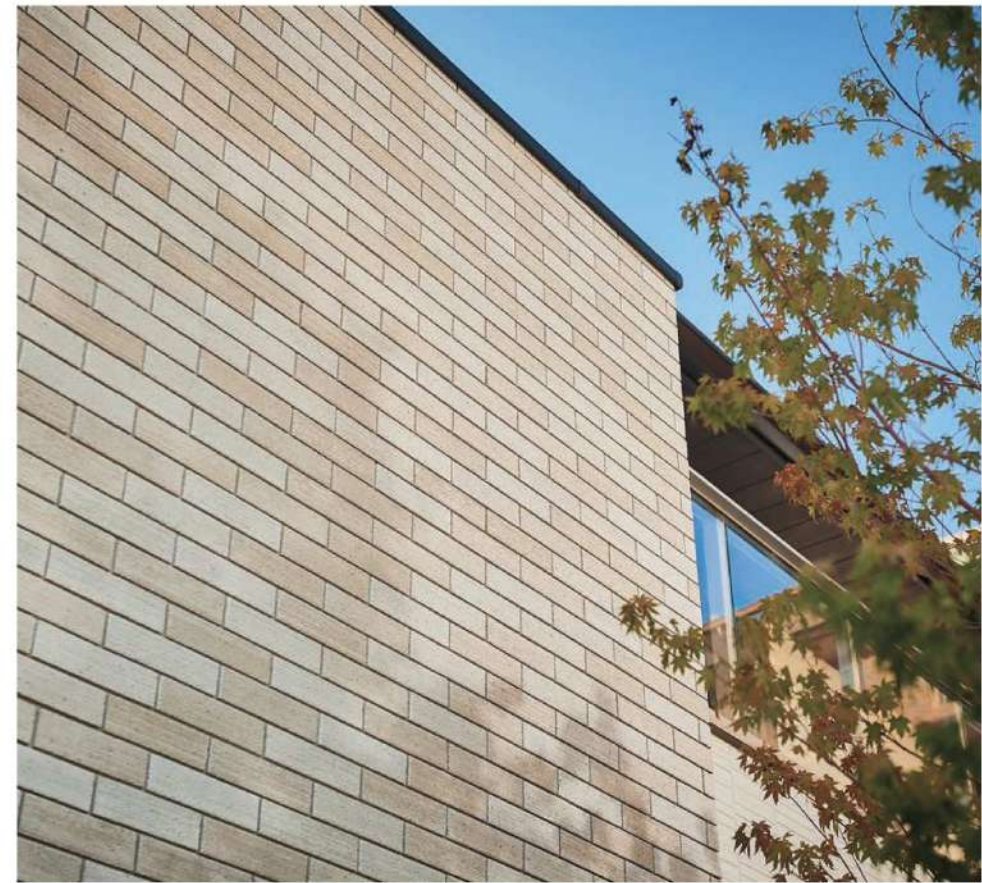

軽量かつ美しい表情が魅力のスージー8

厚みがたった8mmのスージー8は、建物への負荷を大幅に軽減できます。味わいのある色幅が、色褪せることの無いセラミックの魅力を表現しています。

SUSIE 8

せり器質うす軸タイル スージーエイト(AII)

SZ-01 図

SZ-02 図

SZ-05

SZ-06 図