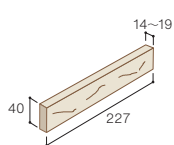

TSS-664

TSS-610

TSS-504

マカリ形状

■テッセラボーダー仕様表

ボーダー平 TSS-○○○H

- 12,900円/㎡
- 140円/枚
- 92枚/㎡
- 90枚/ケース
- 26kg/ケース

標準曲 TSS-○○○M

- 8,400円/㎡
- 400円/枚
- 21枚/㎡
- 75枚/ケース
- 20kg/ケース

基準目地幅=タテ:1~2mm ヨコ:8mm

対応工法

用途特性

※上記の価格は標準的な使用の場合の目安です。建物形状などによって変わることがあります。※()内の寸法は内寸法です。※専用副資材をご使用ください。※副資材はP116をご参照ください。

■製品に関する諸注意

- 価格には消費税は含まれておりません。運賃は別途となります。●注文状況により欠品が生じる場合があります。その場合製造に45日以上かかりますので事前にご確認ください。●役物は全て注文生産品の接着役物です。ご注文受付後約7営業日の納期をいただきます。ご注文受付後の変更キャンセルはできません。
- 標準価格は計算上の算出のため、現場での口は含まれておりません。●自然な風合いを出すために、タイルの寸法厚さに大きなバラつきを持たせてあります。●風合いを出すために表面に細かい凸凹や亀裂がある場合もありますが品質上問題はありません。
- タイル製造時に割肌ならではの独特な工程を経るため、角に欠けが生じたタイルも含まれています。●タイル寸法公差等によるバラつきがあります。●タイルは粘土成分の違いや焼成方法により色調形状に幅が生じます。●表面の砂が取れることがありますか品質上問題はありません。