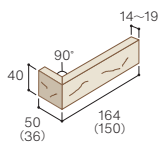

TSS-664

TSS-610

TSS-504

マカリ形状

■テッセラボーダー仕様表

ボーダー平 TSS-○○○H

- 12,900円/㎡
- 140円/枚
- 92枚/㎡
- 90枚/ケース
- 26kg/ケース

標準曲 TSS-○○○M

- 8,400円/㎡
- 400円/枚
- 21枚/㎡
- 75枚/ケース
- 20kg/ケース

基準目地幅=タテ:1~2mm ヨコ:8mm

対応工法

用途特性

※上記の価格は標準的な使用の場合の目安です。建物形状などによって変わることがあります。※()内の寸法は内寸法です。※専用副資材をご使用ください。※副資材はP116をご参照ください。

■製品に関する諸注意

- 価格には消費税は含まれておりません。運賃は別途となります。●注文状況により欠品が生じる場合があります。その場合製造に45日以上かかりますので事前にご確認ください。●役物は全て注文生産品の接着役物です。ご注文受付後約7営業日の納期をいただきます。ご注文受付後の変更キャンセルはできません。
- 標準価格は計算上の算出のため、現場での口は含まれておりません。●自然な風合いを出すために、タイルの寸法厚さに大きなバラつきを持たせてあります。●風合いを出すために表面に細かい凸凹や亀裂がある場合もありますが品質上問題はありません。
- タイル製造時に割肌ならではの独特な工程を経るため、角に欠けが生じたタイルも含まれています。●タイル寸法公差等によるバラつきがあります。●タイルは粘土成分の違いや焼成方法により色調形状に幅が生じます。●表面の砂が取れることがありますか品質上問題はありません。