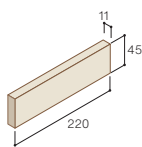

### ■ ティピック仕様表

**二丁掛平**  
TYS-〇〇H  
●7,800円/m<sup>2</sup>  
●99円/枚  
●79.1枚/m<sup>2</sup>  
●90枚/ケース  
●24.0kg/ケース

( )内の数字は  
内寸法です。  
**標準曲**  
TYS-〇〇M  
●4,900円/m<sup>2</sup>  
●269円/枚  
●18.2枚/m

基準目地幅=タテ:10mm ヨコ:10mm