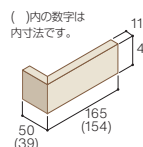

### ■ ティピック仕様表

**二丁掛平**  
TYS-〇〇H  
●7,800円/m<sup>2</sup>  
●99円/枚  
●79.1枚/m<sup>2</sup>  
●90枚/ケース  
●24.0kg/ケース

( )内の数字は  
内寸法です。  
**標準曲**  
TYS-〇〇M  
●4,900円/m<sup>2</sup>  
●269円/枚  
●18.2枚/m

基準目地幅=タテ:10mm ヨコ:10mm