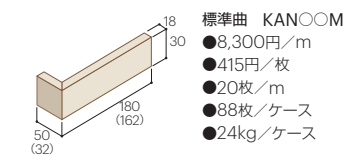

Anabel

せり器質無釉タイル／アナベル(AII)

KAN14 DS02

KAN11 目地:DS07

KAN12 目地:DS07

KAN13 目地:DS07

KAN14 目地:DS07

KAN15 目地:DS07

基準目地幅=タテ:20mm ヨコ:20mm

KAN12 DS07