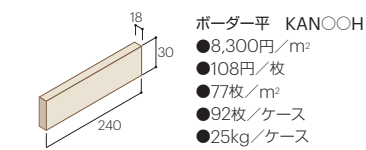

Anabel

せり器質無釉タイル／アナベル(AII)

KAN14 DS02

KAN11 目地:DS07

KAN12 目地:DS07

KAN13 目地:DS07

KAN14 目地:DS07

KAN15 目地:DS07

基準目地幅=タテ:20mm ヨコ:20mm

KAN12 DS07