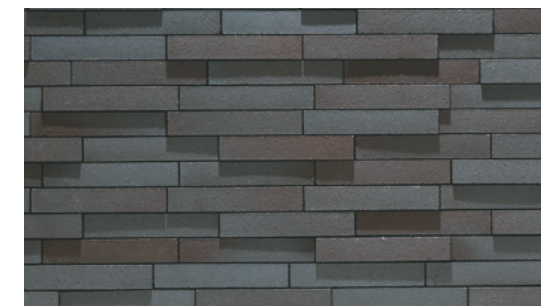

Arce

せり器質無軸タイル/アルセ(AII)

平物セット
ALS1317〇HS
●12,800円/㎡
●9,450円/ケース
●101.2枚/㎡
●75枚/ケース
(13mm 45枚・17mm 30枚)
●22kg/ケース

標準曲セット
ALS1317〇MSA
●11,500円/㎡
●7,188円/セット
●1.6セット/㎡
(1セット=13mm各形状 3枚
17mm 各形状2枚の計15枚)
●4セット/ケース
●14kg/ケース

基準目地幅=タテ:3mm ヨコ:3mm