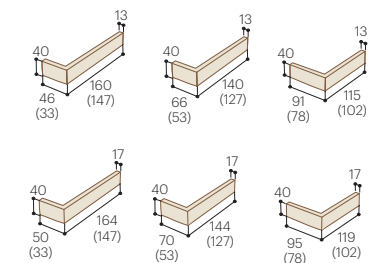

マガサ  
ALS13OG  
●1,200円/個  
●4.3個/㎡

基準目地幅=タテ:10mm ヨコ:10mm

# Arce

せり器質無軸タイル/アルセ(AII)

ALS13174

ALS13175

平物セット  
ALS1317〇HS  
●12,800円/㎡  
●9,450円/ケース  
●101.2枚/㎡  
●75枚/ケース  
(13mm 45枚・17mm 30枚)  
●22kg/ケース

標準曲セット  
ALS1317〇MSA  
●11,500円/㎡  
●7,188円/セット  
●1.6セット/㎡  
(1セット=13mm各形状 3枚  
17mm 各形状2枚の計15枚)  
●4セット/ケース  
●14kg/ケース

基準目地幅=タテ:3mm ヨコ:3mm