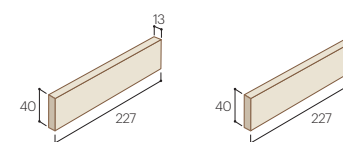

ALS13174 目地:DS00

ALS13175 目地:DS08

平物セット  
ALS1317OHS  
●10,600円/㎡ ●9,450円/ケース  
●84.4枚/㎡ ●75枚/ケース  
(13mm 45枚・17mm 30枚)  
●22kg/ケース

標準曲セット  
ALS1317OMSB  
●8,800円/㎡ ●2,200円/セット  
●4セット/㎡  
(1セット=13mm 3枚 17mm 2枚の計5枚)  
●15セット/ケース ●18kg/ケース

マガサ  
ALS13OG  
●1,200円/個  
●4.3個/㎡

基準目地幅=タテ:10mm ヨコ:10mm