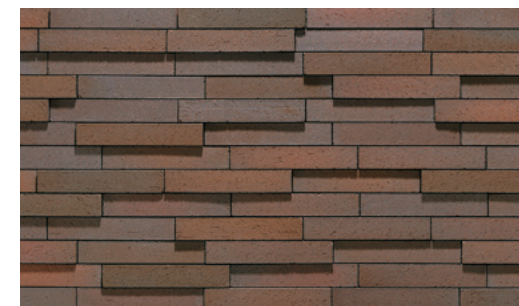

Arce

せり器質無軸タイル/アルセ(AII)