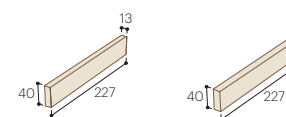

マガサ  
ALS13OG  
●1,200円/個  
●4.3個/㎡

基準目地幅=タテ:10mm ヨコ:10mm

# Arce

せり器質無軸タイル/アルセ(AII)

ALS13174

ALS13175

平物セット  
ALS1317〇HS  
●12,800円/㎡  
●9,450円/ケース  
●101.2枚/㎡  
●75枚/ケース  
(13mm 45枚・17mm 30枚)  
●22kg/ケース

標準曲セット  
ALS1317〇MSA  
●11,500円/㎡  
●7,188円/セット  
●1.6セット/㎡  
(1セット=13mm各形状 3枚  
17mm 各形状2枚の計15枚)  
●4セット/ケース  
●14kg/ケース