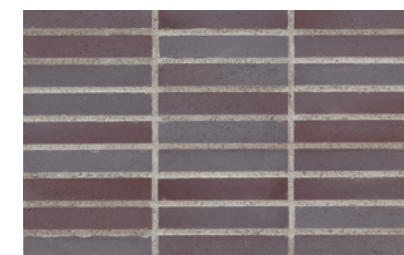

ALS13175 目地:DS08