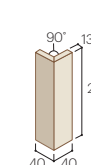

ALS13174 目地:DS00

ALS13175 目地:DS08

平物セット  
ALS1317OHS  
●10,600円/㎡ ●9,450円/ケース  
●84.4枚/㎡ ●75枚/ケース  
(13mm 45枚・17mm 30枚)  
●22kg/ケース

標準曲セット  
ALS1317OMSB  
●8,800円/㎡ ●2,200円/セット  
●4セット/㎡  
(1セット=13mm 3枚 17mm 2枚の計5枚)  
●15セット/ケース ●18kg/ケース

マガサ  
ALS13OG  
●1,200円/個  
●4.3個/㎡

基準目地幅=タテ:10mm ヨコ:10mm