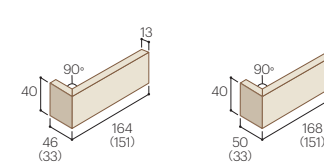

ALS13174 目地:DS00

ALS13175 目地:DS08

平物セット  
ALS1317OHS  
●10,600円/㎡ ●9,450円/ケース  
●84.4枚/㎡ ●75枚/ケース  
(13mm 45枚・17mm 30枚)  
●22kg/ケース

標準曲セット  
ALS1317OMSB  
●8,800円/㎡ ●2,200円/セット  
●4セット/㎡  
(1セット=13mm 3枚 17mm 2枚の計5枚)  
●15セット/ケース ●18kg/ケース

マガサ  
ALS13OG  
●1,200円/個  
●4.3個/㎡

基準目地幅=タテ:10mm ヨコ:10mm