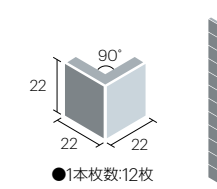

●表紙貼り

- 目地幅:3mm
- 1シート枚数:144枚(12×12)
- 目地共寸法:300×300mm
- 形状:22mm角表紙貼り
- 厚さ:6mm ●11.2シート/㎡
- 25シート/箱(2.23㎡) ●23kg/箱
- 設計価格:
8,800円/㎡(HB-109)
9,800円/㎡
(HB-100,HB-101,HB-102)

●90°マガリ(接着)表紙貼り ㊦

- 形状:90°マガリ(接着)
- 目地共寸法:(25+25)×25×300mm
- 実寸法:(22+22)×22mm
- 厚さ:6mm ●3.4シート/㎡
- 設計価格:
4,800円/㎡(HB-109)
6,800円/㎡(HB-100,HB-101,HB-102)

●面取形状役物(片面取) ㊦

- 目地幅:3mm
- 1本枚数:12枚
- 目地共寸法:25×300mm
- 形状:片面取表紙貼り
- 厚さ:6mm ●3.4シート/㎡
- 設計価格:**2,800円/㎡**

●面取形状役物(両面取) ㊦

- 形状:両面取 ●目地共寸法:25×25mm
- 実寸法:22×22mm ●厚さ:6mm
- 設計価格:**150円/枚**

●表紙貼り(馬目地) ㊦

- 目地幅:3mm
- 1シート枚数:144枚(12×12)
- 目地共寸法:300×300mm
- 形状:22mm角表紙貼り
- 厚さ:6mm ●11.2シート/㎡
- 25シート/箱(2.23㎡) ●23kg/箱
- 設計価格:
10,800円/㎡(HB-109)
11,800円/㎡(HB-100,HB-101,HB-102)