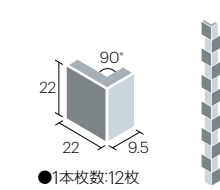

●表紙貼り

- 目地幅:3mm
- 1シート枚数:144枚(12×12)
- 目地共寸法:300×300mm
- 形状:22mm角表紙貼り
- 厚さ:6mm ●11.2シート/㎡
- 25シート/箱(2.23㎡) ●23kg/箱
- 設計価格:
8,800円/㎡(HB-109)
9,800円/㎡
(HB-100,HB-101,HB-102)

●90°マガリ(接着)表紙貼り ㊦

- 形状:90°マガリ(接着)
- 目地共寸法:(25+25)×25×300mm
- 実寸法:(22+22)×22mm
- 厚さ:6mm ●3.4シート/㎡
- 設計価格:
4,800円/㎡(HB-109)
6,800円/㎡(HB-100,HB-101,HB-102)

●面取形状役物(片面取) ㊦

- 目地幅:3mm
- 1本枚数:12枚
- 目地共寸法:25×300mm
- 形状:片面取表紙貼り
- 厚さ:6mm ●3.4シート/㎡
- 設計価格:**2,800円/㎡**

●面取形状役物(両面取) ㊦

- 形状:両面取 ●目地共寸法:25×25mm
- 実寸法:22×22mm ●厚さ:6mm
- 設計価格:**150円/枚**

●表紙貼り(馬目地) ㊦

- 目地幅:3mm
- 1シート枚数:144枚(12×12)
- 目地共寸法:300×300mm
- 形状:22mm角表紙貼り
- 厚さ:6mm ●11.2シート/㎡
- 25シート/箱(2.23㎡) ●23kg/箱
- 設計価格:
10,800円/㎡(HB-109)
11,800円/㎡(HB-100,HB-101,HB-102)

●90°マガリ馬目地貼り用(接着) ㊦

- 形状:90°マガリ(接着)
- 目地共寸法:(25+12.5)×25×300mm
- 実寸法:(22+9.5)×22mm
- 厚さ:6mm ●3.4シート/㎡
- 設計価格:
4,800円/㎡(HB-109)
6,800円/㎡(HB-100,HB-101,HB-102)

※現物サンプルは有償となります。
※馬目地貼りおよび2色以上のミックス貼りは受注加工品にて対応いたします。
ミックス貼りについて2色ミックスの場合は2,000円/㎡アップ
さらに1色追加されるごとに1,000円/㎡アップとなります。
※馬目地貼り加工について単色の場合は2,000円/㎡アップ
さらに1色追加されるごとに1,000円/㎡アップとなります。
※シート貼り加工に納期がかかります。ご検討の際は納期をご確認ください。