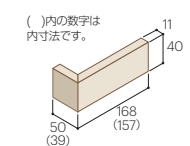

Gatore

磁器質無釉タイル/ガトーレ(BI)

不揃いなボーダーにフレンチシックな感性が際立ちます。

2種類の横スクラッチ面状を不規則にレイアウト。

表面の凹凸感や目地のラフなエッジが、お菓子を焼き上げたような味わい深い表情を醸し出しています。アイボリーの美しい色調が上品な印象です。

GTR6001 目地:DS07

ボーダー平
GTR6001H
●8,400円/㎡
●100円/枚
●84.4枚/㎡
●90枚/ケース
●20kg/ケース

()内の数字は
内寸法です。

標準曲
GTR6001M
●7,000円/㎡
●350円/枚
●20枚/㎡
●90枚/ケース
●19kg/ケース

基準目地幅=タテ:10mm ヨコ:10mm