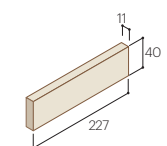

Gatore

磁器質無釉タイル/ガトーレ(BI)

不揃いなボーダーにフレンチシックな感性が際立ちます。

2種類の横スクラッチ面状を不規則にレイアウト。

表面の凹凸感や目地のラフなエッジが、お菓子を焼き上げたような味わい深い表情を醸し出しています。アイボリーの美しい色調が上品な印象です。

GTR6001 目地:DS07

ボーダー平
GTR6001H
●8,400円/㎡
●100円/枚
●84.4枚/㎡
●90枚/ケース
●20kg/ケース

()内の数字は
内寸法です。

標準曲
GTR6001M
●7,000円/㎡
●350円/枚
●20枚/㎡
●90枚/ケース
●19kg/ケース

基準目地幅=タテ:10mm ヨコ:10mm