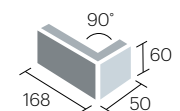

GB-2/103

227×60mm

GB-2/101

※ロット違い製品画像

GB-2/103

※ロット違い製品画像

GB-2/102

※ロット違い製品画像

- 227×60×13mm
- 67枚/m<sup>2</sup>
- 58枚/箱(0.86m<sup>2</sup>)
- 23kg/箱

設計価格:13,800円/m<sup>2</sup>

- マガリ(接着)団
- (168+50)×60×13mm
  - 15枚/m ●58枚/箱
  - 22kg/箱
- 設計価格:10,900円/m

- マグサ(接着)団
- (60+50)×227×13mm
  - 4.5枚/m ●24枚/箱
  - 15kg/箱
- 設計価格:6,500円/m