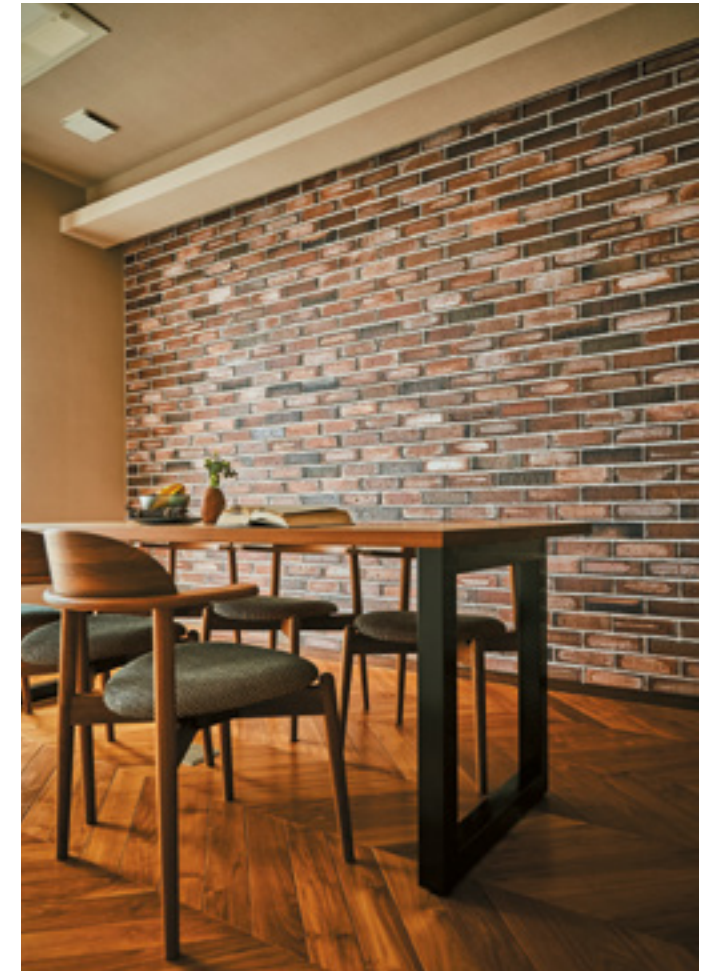

# Giapponese Bricks

ジャポネーゼブリック  
All 無釉

GB-2/102  
手洗器:AQUAPIA / Shui Comfort Petites Square 277

新しい伝統がはじまる〜『ジャポネーゼブリック』  
特殊な窯を使って作られた、クラシカルで格式あるレンガ調タイル。  
ピースごとに大きな色幅を再現しつつ、壁面に組み込めば絶妙な一体感が生まれます。

GB-2/101