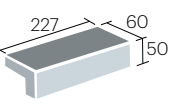

GB-2/103

227×60mm

GB-2/101

※ロット違い製品画像

GB-2/103

※ロット違い製品画像

GB-2/102

※ロット違い製品画像

- 227×60×13mm
- 67枚/m<sup>2</sup>
- 58枚/箱(0.86m<sup>2</sup>)
- 23kg/箱

設計価格:13,800円/m<sup>2</sup>

- マガリ(接着)団
- (168+50)×60×13mm
  - 15枚/m ●58枚/箱
  - 22kg/箱
- 設計価格:10,900円/m

- マグサ(接着)団
- (60+50)×227×13mm
  - 4.5枚/m ●24枚/箱
  - 15kg/箱
- 設計価格:6,500円/m