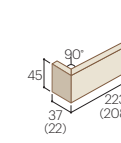

Ideal Border

せつ器質無釉タイル／イデアルボーダー(AM)

碧みがかった黒が印象的。長いボーダーでモダンな演出。

手作りクッキーを思わせるデコボコした表面感、わざと欠けさせたエッジなど、計算され尽くした絶妙のテクスチャーに味わい深さが薫ります。釉薬ではなく、砂の粒子、一粒一粒にコバルトを練りこんでやや青緑を帯びた美しいブラックが実現しました。

IDMIX 目地:DS10(1/2馬目地)

IDMIX 目地:DS10(1/3馬目地)

マガリ形状

45ボーダー IDMIX-H
 ●11,300円/m²
 ●171円/枚
 ●66枚/m²
 ●42枚/ケース
 ●16kg/ケース

標準曲 IDMIX-M
 ●9,300円/m²
 ●489円/枚
 ●19枚/m²
 ●40枚/ケース
 ●14kg/ケース

1/3馬目地用曲A
 IDMIX-MA
 ●9,300円/m²
 ●489円/枚
 ●19枚/m²
 ●40枚/ケース
 ●15kg/ケース

1/3馬目地用曲B
 IDMIX-MB
 ●9,300円/m²
 ●489円/枚
 ●19枚/m²
 ●32枚/ケース
 ●12kg/ケース

基準目地幅=タテ:10mm ヨコ:10mm