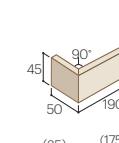

Ideal Border

せつ器質無釉タイル／イデアルボーダー(AM)

碧みがかった黒が印象的。長いボーダーでモダンな演出。

手作りクッキーを思わせるデコボコした表面感、わざと欠けさせたエッジなど、計算され尽くした絶妙のテクスチャーに味わい深さが薫ります。釉薬ではなく、砂の粒子、一粒一粒にコバルトを練りこんでやや青緑を帯びた美しいブラックが実現しました。

IDMIX 目地:DS10(1/2馬目地)

IDMIX 目地:DS10(1/3馬目地)

マガリ形状

45ボーダー IDMIX-H
 ●11,300円/m²
 ●171円/枚
 ●66枚/m²
 ●42枚/ケース
 ●16kg/ケース

標準曲 IDMIX-M
 ●9,300円/m²
 ●489円/枚
 ●19枚/m²
 ●40枚/ケース
 ●14kg/ケース

1/3馬目地用曲A
 IDMIX-MA
 ●9,300円/m²
 ●489円/枚
 ●19枚/m²
 ●40枚/ケース
 ●15kg/ケース

1/3馬目地用曲B
 IDMIX-MB
 ●9,300円/m²
 ●489円/枚
 ●19枚/m²
 ●32枚/ケース
 ●12kg/ケース

基準目地幅=タテ:10mm ヨコ:10mm