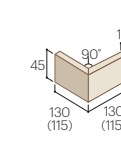

マガリ形状

45ボーダー IDMIX-H
 ●11,300円/m²
 ●171円/枚
 ●66枚/m²
 ●42枚/ケース
 ●16kg/ケース

標準曲 IDMIX-M
 ●9,300円/m²
 ●489円/枚
 ●19枚/m²
 ●40枚/ケース
 ●14kg/ケース

1/3馬目地用曲A
 IDMIX-MA
 ●9,300円/m²
 ●489円/枚
 ●19枚/m²
 ●40枚/ケース
 ●15kg/ケース

1/3馬目地用曲B
 IDMIX-MB
 ●9,300円/m²
 ●489円/枚
 ●19枚/m²
 ●32枚/ケース
 ●12kg/ケース

基準目地幅=タテ:10mm ヨコ:10mm