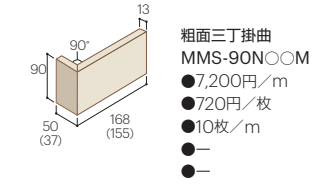

Marc Martha

セラミック無釉タイル/マークマーサ(AII)

MMS90B01 DS10

■マークマーサ 三丁掛粗面

MMS90N01 目地:DS10

MMS90N02 目地:DS07

■マークマーサ 三丁掛プラスト

MMS90B01 目地:DS10

MMS90B02 目地:DS07

■マークマーサ 三丁掛粗面仕様表

■マークマーサ 三丁掛プラスト仕様表

■マークマーサ 二丁掛粗面

MMS60N01 目地:DS10

MMS60N02 目地:DS07

■マークマーサ 二丁掛プラスト

MMS60B01 目地:DS10