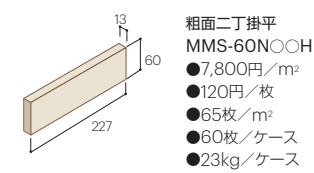

■マークマーサ 二丁掛粗面仕様表