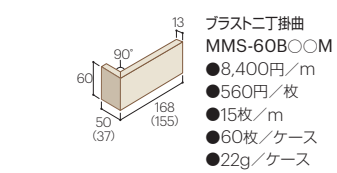

■マークマーサ 二丁掛プラスト仕様表