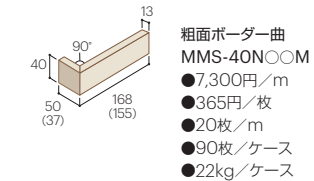

MMS60B02 目地:DS07

■マークマーサ 二丁掛粗面仕様表

■マークマーサ 二丁掛プラスト仕様表

■マークマーサ ボーダー粗面

MMS40N01 目地:DS10

MMS40N02 目地:DS07

■マークマーサ ボーダープラスト

MMS40B01 目地:DS10

MMS40B02 目地:DS07

■マークマーサ ボーダー粗面仕様表

■マークマーサ ボーダープラスト仕様表