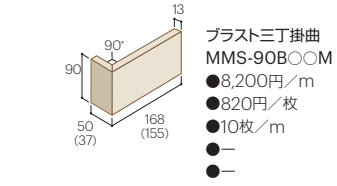

Marc Martha

セラミック無釉タイル/マークマーサ(AII)

MMS90B01 DS10

■マークマーサ 三丁掛粗面

MMS90N01 目地:DS10

MMS90N02 目地:DS07

■マークマーサ 三丁掛プラスト

MMS90B01 目地:DS10

MMS90B02 目地:DS07

■マークマーサ 三丁掛粗面仕様表

■マークマーサ 三丁掛プラスト仕様表

■マークマーサ 二丁掛粗面

MMS60N01 目地:DS10

MMS60N02 目地:DS07

■マークマーサ 二丁掛プラスト

MMS60B01 目地:DS10