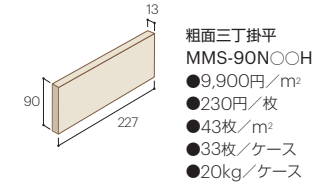

Marc Martha

セラミック無釉タイル/マークマーサ(AII)

MMS90B01 DS10

■マークマーサ 三丁掛粗面

MMS90N01 目地:DS10

MMS90N02 目地:DS07

■マークマーサ 三丁掛プラスト

MMS90B01 目地:DS10

MMS90B02 目地:DS07

■マークマーサ 三丁掛粗面仕様表

■マークマーサ 三丁掛プラスト仕様表

■マークマーサ 二丁掛粗面

MMS60N01 目地:DS10

MMS60N02 目地:DS07

■マークマーサ 二丁掛プラスト

MMS60B01 目地:DS10