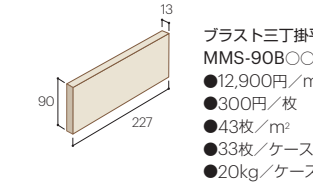

Marc Martha

セラミック無釉タイル/マークマーサ(AII)

MMS90B01 DS10

■マークマーサ 三丁掛粗面

MMS90N01 目地:DS10

MMS90N02 目地:DS07

■マークマーサ 三丁掛プラスト

MMS90B01 目地:DS10

MMS90B02 目地:DS07

■マークマーサ 三丁掛粗面仕様表

■マークマーサ 三丁掛プラスト仕様表

■マークマーサ 二丁掛粗面

MMS60N01 目地:DS10

MMS60N02 目地:DS07

■マークマーサ 二丁掛プラスト

MMS60B01 目地:DS10