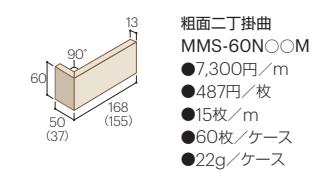

MMS90B02 目地:DS07

■マークマーサ 三丁掛粗面仕様表

■マークマーサ 三丁掛プラスト仕様表

■マークマーサ 二丁掛粗面

MMS60N01 目地:DS10

MMS60N02 目地:DS07

■マークマーサ 二丁掛プラスト

MMS60B01 目地:DS10

MMS60B02 目地:DS07

■マークマーサ 二丁掛粗面仕様表

■マークマーサ 二丁掛プラスト仕様表

■マークマーサ ボーダー粗面

MMS40N01 目地:DS10

MMS40N02 目地:DS07

■マークマーサ ボーダープラスト

MMS40B01 目地:DS10