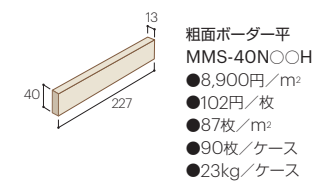

■マークマーサ ボーダー粗面仕様表