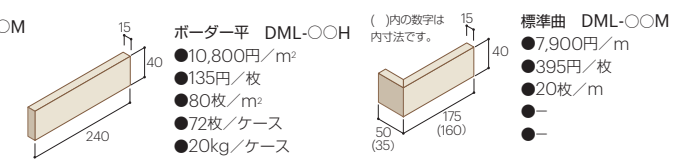

■マリディム ラント

DML-91
目地：DS08

■マリディム サルム仕様表

基準目地幅=タテ:15mm ヨコ:15mm

■マリディム ラント仕様表

基準目地幅=タテ:10mm ヨコ:10mm