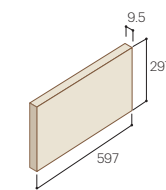

597×597mm

TMS661

TMS662

TMS665

洗練されたモダンな息吹が外壁に宿る。

モダンで洗練された都会的な雰囲気を纏うコンクリート調の外壁タイルは、建物全体にスタイリッシュな印象を与え、どんな外観にも美しく調和します。

- 平 TMS660OH
- 10,800円/㎡
  - 3,857円/枚
  - 2.8枚/㎡
  - 4枚/ケース
  - 32kg/ケース

- 平 TMS63OH
- 10,800円/㎡
  - 1,964円/枚
  - 5.5枚/㎡
  - 6枚/ケース
  - 24kg/ケース