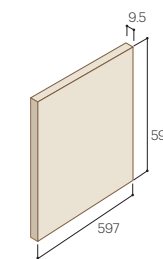

# Molten Stone

磁器質施釉タイル／モルテンストーン(BI)  
サンクレイ新ビームハール工法対応タイル

TMS631

TMS635

597×297.5mm

TMS631

TMS632

TMS635

597×597mm

TMS661

TMS662

TMS665

洗練されたモダンな息吹が外壁に宿る。

モダンで洗練された都会的な雰囲気を纏うコンクリート調の外壁タイルは、建物全体にスタイリッシュな印象を与え、どんな外観にも美しく調和します。

- 平 TMS660OH
- 10,800円/㎡
  - 3,857円/枚
  - 2.8枚/㎡
  - 4枚/ケース
  - 32kg/ケース

- 平 TMS63OH
- 10,800円/㎡
  - 1,964円/枚
  - 5.5枚/㎡
  - 6枚/ケース
  - 24kg/ケース