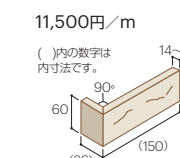

MA-713(STB-713-SFB-713)

MA-664(STB-664-SFB-664)

MA-610(STB-610-SFB-610)

MA-504(STB-504-SFB-504)

テッセラBB二丁掛平
STB-000H
●209円/枚
●58枚/m²
●60枚/ケース
●26kg/ケース

フラットボーダー平
SFB-000H
●114円/枚
●19枚/m²
●120枚/ケース
●24kg/ケース

テッセラBB標準曲
STB-000M
●694円/枚
●13枚/m²
●50枚/ケース
●18kg/ケース

フラットボーダー標準曲
SFB-000M
●497円/枚
●5枚/m²
●120枚/ケース
●19kg/ケース

※この商品は、テッセラBB(STB-000)とフラットボーダー(SFB-000)を組み合わせたものです。それぞれのタイルのご注文が必要となります。

■例えば...
例えばMA-907を15m²ご注文する場合は、STB-907-58枚/m²×15m²+SFB-907-19枚/m²×15m²となります。テッセラBBとフラットボーダーは同梱されておりませんので、別々に発注してください。

基準目地幅=タテ:1~2mm ヨコ:3mm