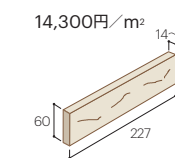

MA-713(STB-713-SFB-713)

MA-664(STB-664-SFB-664)

MA-610(STB-610-SFB-610)

MA-504(STB-504-SFB-504)

テッセラBB二丁掛平
STB-000H
●209円/枚
●58枚/m²
●60枚/ケース
●26kg/ケース

フラットボーダー平
SFB-000H
●114円/枚
●19枚/m²
●120枚/ケース
●24kg/ケース

テッセラBB標準曲
STB-000M
●694円/枚
●13枚/m²
●50枚/ケース
●18kg/ケース

フラットボーダー標準曲
SFB-000M
●497円/枚
●5枚/m²
●120枚/ケース
●19kg/ケース

※この商品は、テッセラBB(STB-000)とフラットボーダー(SFB-000)を組み合わせたものです。それぞれのタイルのご注文が必要となります。

■例えば...
例えばMA-907を15m²ご注文する場合は、STB-907-58枚/m²×15m²+SFB-907-19枚/m²×15m²となります。テッセラBBとフラットボーダーは同梱されておりませんので、別々に発注してください。

基準目地幅=タテ:1~2mm ヨコ:3mm