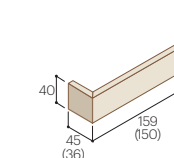

MA-713(STB-713-SFB-713)

MA-664(STB-664-SFB-664)

MA-610(STB-610-SFB-610)

MA-504(STB-504-SFB-504)

テッセラBB二丁掛平
STB-000H
●209円/枚
●58枚/m²
●60枚/ケース
●26kg/ケース

フラットボーダー平
SFB-000H
●114円/枚
●19枚/m²
●120枚/ケース
●24kg/ケース

テッセラBB標準曲
STB-000M
●694円/枚
●13枚/m²
●50枚/ケース
●18kg/ケース

フラットボーダー標準曲
SFB-000M
●497円/枚
●5枚/m²
●120枚/ケース
●19kg/ケース

※この商品は、テッセラBB(STB-000)とフラットボーダー(SFB-000)を組み合わせたものです。それぞれのタイルのご注文が必要となります。

■例えば...
例えばMA-907を15m²ご注文する場合は、STB-907-58枚/m²×15m²+SFB-907-19枚/m²×15m²となります。テッセラBBとフラットボーダーは同梱されておりませんので、別々に発注してください。

基準目地幅=タテ:1~2mm ヨコ:3mm