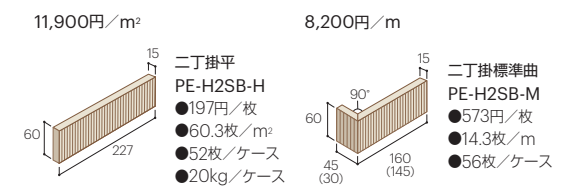

Pieroc Avance

せつ器質無釉タイル/ピエロック・アバンス(AII)

PE-H2SB-H
目地:DSO7

基準目地幅=タテ:10mm ヨコ:10mm

光を受けて存在感を放つ岩のごとく。

縦スクラッチにブラスト掛けをして柔らかな質感に仕上げました。