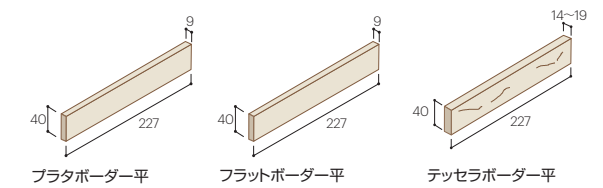

パターンF
パターンF(ウマ目地)

FPR960H
目地:セメント黒 深目地

- プラタボーダー平**
FPR960H
●18,200円/m²
●216円/枚
●84.4枚/m²
●120枚/ケース
●24kg/ケース
- プラタボーダー標準曲**
FPR960M
●10,300円/m²
●515円/枚
●20枚/m²
●105枚/ケース
●20kg/ケース

基準目地幅=タテ:10mm ヨコ:10mm

パターンT2
プラタとフラットボーダーミックス(イモ目地)

TDPR960HS
目地:セメント黒 深目地

- プラタボーダー・フラットボーダー平物セット**
TDPR960HS
●15,300円/m²
●21,754円/ケース
●84.4枚/m²
●120枚/ケース
(プラタボーダー48枚・フラットボーダー72枚)
●24kg/ケース

基準目地幅=タテ:10mm ヨコ:10mm

- プラタボーダー・フラットボーダー標準曲セット**
TDPR960MS
●9,700円/m² ●2,425円/セット
●4セット/m(1セット=プラタボーダー2枚・フラットボーダー3枚)
●21セット/ケース(プラタボーダー42枚・フラットボーダー63枚)
●21kg/ケース

パターンT3
プラタ&フラット&テッセラボーダーのミックス(イモ張り)

TTPR960HS
目地:セメント濃灰 深目地

- プラタボーダー・フラットボーダー・テッセラボーダー平物セット**
TTPR960HS
●15,500円/m² ●18,732円/ケース ●84.4枚/m² ●102枚/ケース
(プラタボーダー34枚・フラットボーダー34枚・テッセラボーダー34枚) ●24kg/ケース

基準目地幅=タテ:10mm ヨコ:10mm