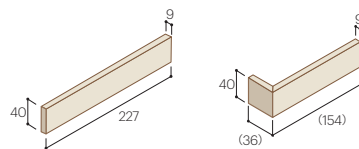

パターンF
パターンF(ウマ目地)

FPR960H
目地:セメント黒 深目地

- プラタボーダー平**
FPR960H
●18,200円/m²
●216円/枚
●84.4枚/m²
●120枚/ケース
●24kg/ケース
- プラタボーダー標準曲**
FPR960M
●10,300円/m²
●515円/枚
●20枚/m²
●105枚/ケース
●20kg/ケース

基準目地幅=タテ:10mm ヨコ:10mm

パターンT2
プラタとフラットボーダーミックス(イモ目地)

TDPR960HS
目地:セメント黒 深目地

- プラタボーダー・フラットボーダー平物セット**
TDPR960HS
●15,300円/m²
●21,754円/ケース
●84.4枚/m²
●120枚/ケース
(プラタボーダー48枚・フラットボーダー72枚)
●24kg/ケース

基準目地幅=タテ:10mm ヨコ:10mm

- プラタボーダー・フラットボーダー標準曲セット**
TDPR960MS
●9,700円/m² ●2,425円/セット
●4セット/m(1セット=プラタボーダー2枚・フラットボーダー3枚)
●21セット/ケース(プラタボーダー42枚・フラットボーダー63枚)
●21kg/ケース