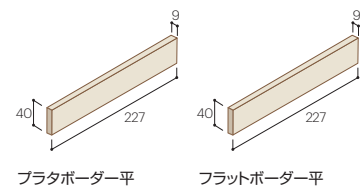

パターンF
パターンF(ウマ目地)

FPR960H
目地:セメント黒 深目地

- プラタボーダー平**
FPR960H
●18,200円/m²
●216円/枚
●84.4枚/m²
●120枚/ケース
●24kg/ケース
- プラタボーダー標準曲**
FPR960M
●10,300円/m²
●515円/枚
●20枚/m²
●105枚/ケース
●20kg/ケース

基準目地幅=タテ:10mm ヨコ:10mm

パターンT2
プラタとフラットボーダーミックス(イモ目地)

TDPR960HS
目地:セメント黒 深目地

- プラタボーダー・フラットボーダー平物セット**
TDPR960HS
●15,300円/m²
●21,754円/ケース
●84.4枚/m²
●120枚/ケース
(プラタボーダー48枚・フラットボーダー72枚)
●24kg/ケース

基準目地幅=タテ:10mm ヨコ:10mm

- プラタボーダー・フラットボーダー標準曲セット**
TDPR960MS
●9,700円/m² ●2,425円/セット
●4セット/m(1セット=プラタボーダー2枚・フラットボーダー3枚)
●21セット/ケース(プラタボーダー42枚・フラットボーダー63枚)
●21kg/ケース