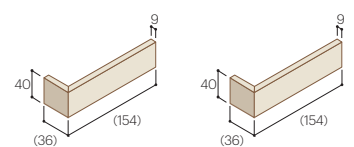

パターンF
パターンF(ウマ目地)

FPR960H
目地:セメント黒 深目地

- プラタボーダー平**
FPR960H
●18,200円/m²
●216円/枚
●84.4枚/m²
●120枚/ケース
●24kg/ケース
- プラタボーダー標準曲**
FPR960M
●10,300円/m²
●515円/枚
●20枚/m²
●105枚/ケース
●20kg/ケース

基準目地幅=タテ:10mm ヨコ:10mm

パターンT2
プラタとフラットボーダーミックス(イモ目地)

TDPR960HS
目地:セメント黒 深目地

- プラタボーダー・フラットボーダー平物セット**
TDPR960HS
●15,300円/m²
●21,754円/ケース
●84.4枚/m²
●120枚/ケース
(プラタボーダー48枚・フラットボーダー72枚)
●24kg/ケース

基準目地幅=タテ:10mm ヨコ:10mm

- プラタボーダー・フラットボーダー標準曲セット**
TDPR960MS
●9,700円/m² ●2,425円/セット
●4セット/m(1セット=プラタボーダー2枚・フラットボーダー3枚)
●21セット/ケース(プラタボーダー42枚・フラットボーダー63枚)
●21kg/ケース

パターンT3
プラタ&フラット&テッセラボーダーのミックス(イモ張り)

TTPR960HS
目地:セメント濃灰 深目地

- プラタボーダー・フラットボーダー・テッセラボーダー平物セット**
TTPR960HS
●15,500円/m² ●18,732円/ケース ●84.4枚/m² ●102枚/ケース
(プラタボーダー34枚・フラットボーダー34枚・テッセラボーダー34枚) ●24kg/ケース

基準目地幅=タテ:10mm ヨコ:10mm