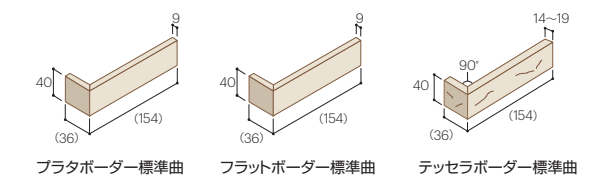

TDPR960HS
目地:セメント黒 深目地

- プラタボーダー・フラットボーダー平物セット**
TDPR960HS
●15,300円/m²
●21,754円/ケース
●84.4枚/m²
●120枚/ケース
(プラタボーダー48枚・フラットボーダー72枚)
●24kg/ケース

基準目地幅=タテ:10mm ヨコ:10mm

- プラタボーダー・フラットボーダー標準曲セット**
TDPR960MS
●9,700円/m² ●2,425円/セット
●4セット/m(1セット=プラタボーダー2枚・フラットボーダー3枚)
●21セット/ケース(プラタボーダー42枚・フラットボーダー63枚)
●21kg/ケース

パターンT3
プラタ&フラット&テッセラボーダーのミックス(イモ張り)

TTPR960HS
目地:セメント濃灰 深目地

- プラタボーダー・フラットボーダー・テッセラボーダー平物セット**
TTPR960HS
●15,500円/m² ●18,732円/ケース ●84.4枚/m² ●102枚/ケース
(プラタボーダー34枚・フラットボーダー34枚・テッセラボーダー34枚) ●24kg/ケース

基準目地幅=タテ:10mm ヨコ:10mm