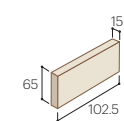

# Romana

セラミック無釉タイル/ロマーナ(AII)

二丁掛:KRM805  
小口:KRMH805  
目地:DS00

9,600円/m<sup>2</sup>

二丁掛平

KRM○○○H

- 150円/枚
- 39.6枚/m<sup>2</sup>
- 54枚/ケース
- 22kg/ケース

二丁掛:KRM806  
小口:KRMH806  
目地:DS00

7,900円/m

二丁標準曲

KRM○○○NM

- 590円/枚
- 13.4枚/m

小口平

KRMH○○○H

- 92円/枚
- 39.6枚/m<sup>2</sup>
- 108枚/ケース
- 21kg/ケース

二丁掛:KRM805 目地:DS00

二丁掛:KRM806 目地:DS00

8,900円/m<sup>2</sup>

二丁掛平

KRM○○○H

- 150円/枚
- 59.3枚/m<sup>2</sup>
- 54枚/ケース
- 22kg/ケース

6,600円/m

標準曲

KRM○○○M