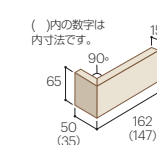

7,900円/m

二丁標準曲

KRM○○○NM

- 590円/枚
- 13.4枚/m

小口平

KRMH○○○H

- 92円/枚
- 39.6枚/m<sup>2</sup>
- 108枚/ケース
- 21kg/ケース

二丁掛:KRM805 目地:DS00

二丁掛:KRM806 目地:DS00

8,900円/m<sup>2</sup>

二丁掛平

KRM○○○H

- 150円/枚
- 59.3枚/m<sup>2</sup>
- 54枚/ケース
- 22kg/ケース

6,600円/m

標準曲

KRM○○○M

- 493円/枚
- 13.4枚/m

基準目地幅=タテ:10mm ヨコ:10mm