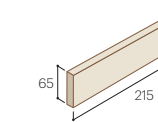

7,900円/m

二丁標準曲

KRM○○○NM

- 590円/枚
- 13.4枚/m

小口平

KRMH○○○H

- 92円/枚
- 39.6枚/m<sup>2</sup>
- 108枚/ケース
- 21kg/ケース

二丁掛:KRM805 目地:DS00

二丁掛:KRM806 目地:DS00

8,900円/m<sup>2</sup>

二丁掛平

KRM○○○H

- 150円/枚
- 59.3枚/m<sup>2</sup>
- 54枚/ケース
- 22kg/ケース

6,600円/m

標準曲

KRM○○○M

- 493円/枚
- 13.4枚/m

基準目地幅=タテ:10mm ヨコ:10mm