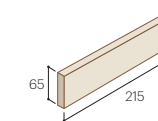

# Romana

セラミック無釉タイル/ロマーナ(AII)

二丁掛:KRM805  
小口:KRMH805  
目地:DS00

9,600円/m<sup>2</sup>

二丁掛平

KRM○○○H

- 150円/枚
- 39.6枚/m<sup>2</sup>
- 54枚/ケース
- 22kg/ケース

二丁掛:KRM806  
小口:KRMH806  
目地:DS00

7,900円/m

二丁標準曲

KRM○○○NM

- 590円/枚
- 13.4枚/m

小口平

KRMH○○○H

- 92円/枚
- 39.6枚/m<sup>2</sup>
- 108枚/ケース
- 21kg/ケース

二丁掛:KRM805 目地:DS00

二丁掛:KRM806 目地:DS00

8,900円/m<sup>2</sup>

二丁掛平

KRM○○○H

- 150円/枚
- 59.3枚/m<sup>2</sup>
- 54枚/ケース
- 22kg/ケース

6,600円/m

標準曲

KRM○○○M