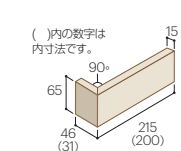

# Romana

セラミック無釉タイル/ロマーナ(AII)

二丁掛:KRM805  
小口:KRMH805  
目地:DS00

9,600円/m<sup>2</sup>

二丁掛平

KRM○○○H

- 150円/枚
- 39.6枚/m<sup>2</sup>
- 54枚/ケース
- 22kg/ケース

二丁掛:KRM806  
小口:KRMH806  
目地:DS00

7,900円/m

二丁標準曲

KRM○○○NM

- 590円/枚
- 13.4枚/m

小口平

KRMH○○○H

- 92円/枚
- 39.6枚/m<sup>2</sup>
- 108枚/ケース
- 21kg/ケース

二丁掛:KRM805 目地:DS00

二丁掛:KRM806 目地:DS00

8,900円/m<sup>2</sup>

二丁掛平

KRM○○○H

- 150円/枚
- 59.3枚/m<sup>2</sup>
- 54枚/ケース
- 22kg/ケース

6,600円/m

標準曲

KRM○○○M