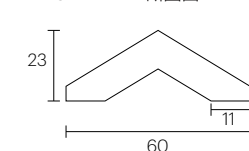

90×315mm平役物 愛

ROM-LMR (ROM-TMLR用役物)
ROM-LGW (ROM-TGLW用役物)
ROM-LGB (ROM-TGLB用役物)
ROM-LGV (ROM-TGLV用役物)

●90×315×6mm
設計価格:4,800円/枚

※平役物の標準寸法は90×315mmですが、生産ロットにより100×315mmの寸法仕様で入荷する場合があります。割付は標準寸法で行い、寸法差については必要に応じて施工現場でカット加工して納めていただきますようお願いいたします。

ROM-TXXX断面図

※現物サンプルは有償となります。※生産ロット毎に色合いにムラがあります。ベースと平役物は同一ロットではないため、色差が生じる場合があります。※ROM-TGLB、ROM-TGLVには意匠上の特性を優先し、貫入が発生する軸葉を使用しています。貫入について、詳しくは巻末のTechnical Informationをご参照ください。※シートの張替え及び色品番をミックスして加工することは出来ません。※入隅・出隅を納めるための平役物のご用意がございます。※役物は1辺の長辺が施釉されています。施工箇所の取まりに応じてカットしてご使用下さい。※受注輸入品に関しては、納期をご確認下さい。