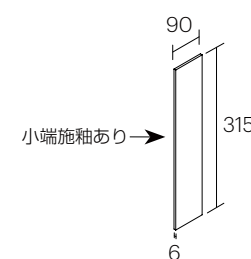

Mutina

60×315mm

ROM-TMLR
(マット仕上げ)

ROM-TGLW
(ブライツ仕上げ)

ROM-TGLB
(ブライツ仕上げ)

ROM-TGLV
(ブライツ仕上げ)

●目地共寸法:186×317mm ●形状:60×315mm裏ネット貼り ●目地幅:2mm ●厚さ:23mm ●16.7シート/㎡ ●9シート/箱(0.55㎡) ●10kg/箱
設計価格:4,800円/シート

90×315mm平役物 愛

ROM-LMR (ROM-TMLR用役物)
ROM-LGW (ROM-TGLW用役物)
ROM-LGB (ROM-TGLB用役物)
ROM-LGV (ROM-TGLV用役物)

●90×315×6mm
設計価格:4,800円/枚

※平役物の標準寸法は90×315mmですが、生産ロットにより100×315mmの寸法仕様で入荷する場合があります。割付は標準寸法で行い、寸法差については必要に応じて施工現場でカット加工して納めていただきますようお願いいたします。

ROM-TXXX断面図

※現物サンプルは有償となります。※生産ロット毎に色合いにムラがあります。ベースと平役物は同一ロットではないため、色差が生じる場合があります。※ROM-TGLB、ROM-TGLVには意匠上の特性を優先し、貫入が発生する軸葉を使用しています。貫入について、詳しくは巻末のTechnical Informationをご参照ください。※シートの張替え及び色品番をミックスして加工することは出来ません。※入隅・出隅を納めるための平役物のご用意がございます。※役物は1辺の長辺が施釉されています。施工箇所の取まりに応じてカットしてご使用下さい。※受注輸入品に関しては、納期をご確認下さい。