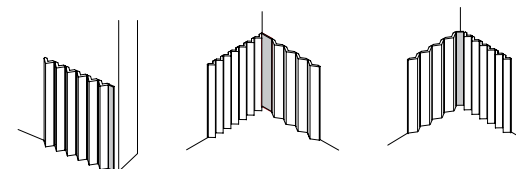

ROM-LMR (ROM-TMLR用役物)
ROM-LGW (ROM-TGLW用役物)
ROM-LGB (ROM-TGLB用役物)
ROM-LGV (ROM-TGLV用役物)

●90×315×6mm
設計価格:4,800円/枚

※平役物の標準寸法は90×315mmですが、生産ロットにより100×315mmの寸法仕様で入荷する場合があります。割付は標準寸法で行い、寸法差については必要に応じて施工現場でカット加工して納めていただきますようお願いいたします。

ROM-TXXX断面図

※現物サンプルは有償となります。※生産ロット毎に色合いにムラがあります。ベースと平役物は同一ロットではないため、色差が生じる場合があります。※ROM-TGLB、ROM-TGLVには意匠上の特性を優先し、貫入が発生する軸葉を使用しています。貫入について、詳しくは巻末のTechnical Informationをご参照ください。※シートの張替え及び色品番をミックスして加工することは出来ません。※入隅・出隅を納めるための平役物のご用意がございます。※役物は1辺の長辺が施釉されています。施工箇所の取まりに応じてカットしてご使用下さい。※受注輸入品に関しては、納期をご確認下さい。