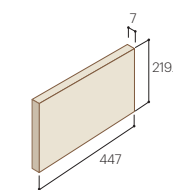

CSS421

CSS422

CSS423

CSS424

Stella Stone

磁器質施釉タイル/ステラストーン(BI)
接着剤張り工法用タイル

軽量でありながら、重厚感と優雅さを表現。

自然な風合いのクォーツ、大理石のように美しいといわれているパーリントストーン、トレンドを意識したセメント調グレーカラーをタイルに再現しました。

ベーシックな石柄が流麗に広がる質感と、街並みにひと際映えるサイズ感が持ち味です。

平 CSS00H
●8,300円/㎡
●830円/枚
●10枚/㎡
●10枚/ケース
●14.5kg/ケース

標準曲 CSS00M
●14,700円/㎡
●3,267円/枚
●4.5枚/㎡
●10枚/ケース

基準目地幅=
タテ:3mm ヨコ:3mm
Made in PRC