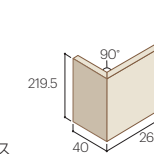

ベーシックな石柄が流麗に広がる質感と、街並みにひと際映えるサイズ感が持ち味です。

平 CSS00H
●8,300円/㎡
●830円/枚
●10枚/㎡
●10枚/ケース
●14.5kg/ケース

標準曲 CSS00M
●14,700円/㎡
●3,267円/枚
●4.5枚/㎡
●10枚/ケース

基準目地幅=
タテ:3mm ヨコ:3mm
Made in PRC