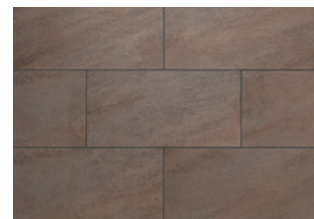

JSF631

JSF632

- 平 JSF632H
- 8,500円/m<sup>2</sup>
- 1,545円/枚
- 5.5枚/m<sup>2</sup>
- 8枚/ケース
- 32kg/ケース

基準目地幅=タテ:5mm ヨコ:5mm  
Made in PRC

JSF634

## Stone-Fort 磁器質施釉タイル/ストーンフォート(BI) サンクレイ新ビームハール工法対応タイル

天然石のグレード感をスタイリッシュに演出。

天然石ならではの高級感と石の流れ模様をプリントで再現しました。  
トレンドの大判サイズなので石肌の存在感が際立ちます。  
劣化せずにメンテナンス性に優れているのが特徴です。  
端正で洒落た表情がモダンな壁面を演出します。