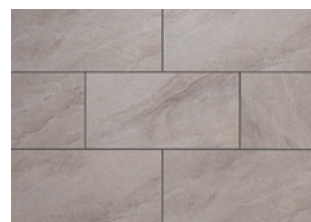

JSF631

JSF632

- 平 JSF632H
- 8,500円/m<sup>2</sup>
- 1,545円/枚
- 5.5枚/m<sup>2</sup>
- 8枚/ケース
- 32kg/ケース

基準目地幅=タテ:5mm ヨコ:5mm  
Made in PRC

JSF634

## Stone-Fort 磁器質施釉タイル/ストーンフォート(BI) サンクレイ新ビームハール工法対応タイル

天然石のグレード感をスタイリッシュに演出。

天然石ならではの高級感と石の流れ模様をプリントで再現しました。  
トレンドの大判サイズなので石肌の存在感が際立ちます。  
劣化せずにメンテナンス性に優れているのが特徴です。  
端正で洒落た表情がモダンな壁面を演出します。