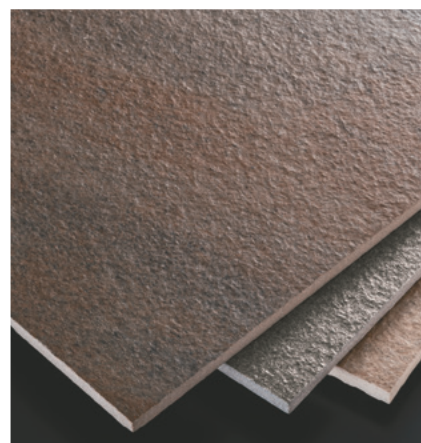

JSF631

JSF632

- 平 JSF632H
- 8,500円/m<sup>2</sup>
- 1,545円/枚
- 5.5枚/m<sup>2</sup>
- 8枚/ケース
- 32kg/ケース

基準目地幅=タテ:5mm ヨコ:5mm  
Made in PRC

JSF634

## Stone-Fort 磁器質施釉タイル/ストーンフォート(BI) サンクレイ新ビームハール工法対応タイル

天然石のグレード感をスタイリッシュに演出。

天然石ならではの高級感と石の流れ模様をプリントで再現しました。  
トレンドの大判サイズなので石肌の存在感が際立ちます。  
劣化せずにメンテナンス性に優れているのが特徴です。  
端正で洒落た表情がモダンな壁面を演出します。