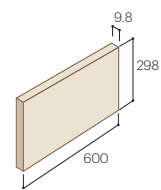

JSF631

JSF632

- 平 JSF632H
- 8,500円/m<sup>2</sup>
- 1,545円/枚
- 5.5枚/m<sup>2</sup>
- 8枚/ケース
- 32kg/ケース

基準目地幅=タテ:5mm ヨコ:5mm  
Made in PRC

JSF634