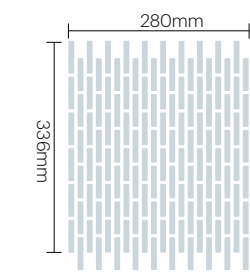

SMG-90S

●通し目地貼り(標準シート貼り仕様)

- 目地幅:3mm
- 1シート枚数:120枚(20×6)

- 目地共寸法:280×336mm
- 形状:53×11mm角表紙貼り
- 厚さ:5.5mm
- 11シート/㎡●26シート/箱(2.36㎡)
- 21kg/箱

設計価格:
9,800円/㎡

●馬目地貼り(ご注文の際は「馬目地貼り」とご指定ください。)

- 目地幅:3mm
- 1シート枚数:120枚(20×6)

- 目地共寸法:280×336mm
- 形状:53×11mm角表紙貼り
- 厚さ:5.5mm
- 11シート/㎡●26シート/箱(2.36㎡)
- 21kg/箱

設計価格:
12,000円/㎡

●ヘリンボーン貼り(ご注文の際は「ヘリンボーン貼り」とご指定ください。)

- 目地幅:3mm
- 1シート枚数:96枚(8×12)

- 目地共寸法:317×238mm
- 形状:53×11mm角表紙貼り
- 厚さ:5.5mm
- 13.3シート/㎡●26シート/箱(1.95㎡)
- 17kg/箱