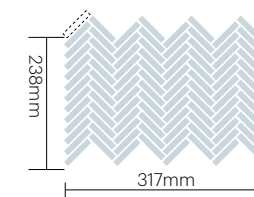

SMG-90S

●通し目地貼り(標準シート貼り仕様)

- 目地幅:3mm
- 1シート枚数:120枚(20×6)

- 目地共寸法:280×336mm
- 形状:53×11mm角表紙貼り
- 厚さ:5.5mm
- 11シート/㎡●26シート/箱(2.36㎡)
- 21kg/箱

設計価格:
9,800円/㎡

●馬目地貼り(ご注文の際は「馬目地貼り」とご指定ください。)

- 目地幅:3mm
- 1シート枚数:120枚(20×6)

- 目地共寸法:280×336mm
- 形状:53×11mm角表紙貼り
- 厚さ:5.5mm
- 11シート/㎡●26シート/箱(2.36㎡)
- 21kg/箱

設計価格:
12,000円/㎡

●ヘリンボーン貼り(ご注文の際は「ヘリンボーン貼り」とご指定ください。)

- 目地幅:3mm
- 1シート枚数:96枚(8×12)

- 目地共寸法:317×238mm
- 形状:53×11mm角表紙貼り
- 厚さ:5.5mm
- 13.3シート/㎡●26シート/箱(1.95㎡)
- 17kg/箱