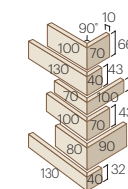

Triadel

磁器質施釉タイル/トリアーデル(BI)

JTR20

高度な技術で実現したインパクトある石のプリント。

デコボコした岩肌や味わい深い石の質感をそのままプリントで表現しました。

3種類の長さを組み合わせ、アクティブで面白い表情を演出。スッキリとした目地が石の暖かな持ち味を引き立てています。

JTR10

JTR20

JTR30

300角乱張りユニット平
JTR00HS
●14,500円/㎡
●14,245円/ケース
●11.2シート/㎡
●11シート/ケース
●20.3kg/ケース

トリアーデル曲
JTR00MS
●14,500円/㎡
●4,265円/シート
●3.4シート/㎡
●—
●—

裏ネット貼り
基準目地幅=タテ:3mm ヨコ:3mm
Made in PRC

マガリ形状