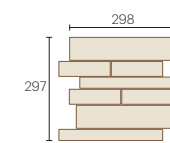

Triadel

磁器質施釉タイル/トリアーデル(BI)

JTR20

高度な技術で実現したインパクトある石のプリント。

デコボコした岩肌や味わい深い石の質感をそのままプリントで表現しました。

3種類の長さを組み合わせ、アクティブで面白い表情を演出。スッキリとした目地が石の暖かな持ち味を引き立てています。

JTR10

JTR20

JTR30

300角乱張りユニット平
JTR00HS
●14,500円/㎡
●14,245円/ケース
●11.2シート/㎡
●11シート/ケース
●20.3kg/ケース

トリアーデル曲
JTR00MS
●14,500円/㎡
●4,265円/シート
●3.4シート/㎡
●—
●—

裏ネット貼り
基準目地幅=タテ:3mm ヨコ:3mm
Made in PRC

マガリ形状