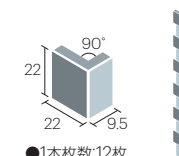

●90°マガリ馬目地貼り用(接着) [注]

1. ●1本枚数:12枚
   - ●形状:90°マガリ(接着)
   - ●目地共寸法:(25+12.5)×25×300mm
   - ●実寸法:(22+9.5)×22mm
   - ●厚さ:6mm ●3.4シート/㎡
2. **設計価格:6,800円/㎡**

※現物サンプルは有償となります。
※馬目地貼りおよび2色以上のミックス貼りは受注加工品にて対応いたします。
ミックス貼りについて2色ミックスの場合は2,000円/㎡アップ、さらに1色追加されるごとに1,000円/㎡アップとなります。
馬目地貼り加工について単色の場合は2,000円/㎡アップ、さらに1色追加されるごとに1,000円/㎡アップとなります。
※シート貼り加工に納期がかかります。ご検討の際は納期をご確認ください。