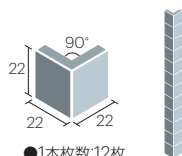

## ラスティックをモダンに〜『テラ』

ピースごとの濃淡が味わいを醸し出すマット仕上げのモザイク。  
ラスティックなテイストをモダンなインテリアの仕上げに。

### ●表紙貼り

- 目地幅:3mm
  - 1シート枚数:144枚(12×12)
  - 目地共寸法:300×300mm
  - 形状:22mm角表紙貼り
  - 厚さ:6mm ●11.2シート/㎡
  - 25シート/箱(2.23㎡) ●23kg/箱
- 設計価格:8,800円/㎡**

### ●90°マガリ(接着)表紙貼り [注]

- 1本枚数:12枚
  - 形状:90°マガリ(接着)
  - 目地共寸法:(25+25)×25×300mm
  - 実寸法:(22+22)×22mm
  - 厚さ:6mm ●3.4シート/㎡
- 設計価格:5,800円/㎡**

### ●表紙貼り(馬目地) [注]

- 目地幅:3mm
  - 1シート枚数:144枚(12×12)
  - 目地共寸法:300×300mm
  - 形状:22mm角表紙貼り
  - 厚さ:6mm ●11.2シート/㎡
  - 25シート/箱(2.23㎡) ●23kg/箱
- 設計価格:10,800円/㎡**