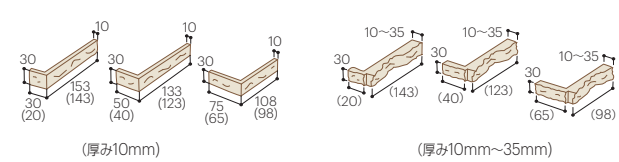

標準曲
SSE-000M
●8,100円/m²
●736円/枚
●11枚/m²
●35枚/ケース
●18kg/ケース

基準目地幅=タテ:1~3mm ヨコ:3mm

Un-Serge Fine Solid

磁器質無軸タイル／アンセルジュ・ファインソリッド(BI)

独創的で起伏のある壁面が放つ、陰影のダイナミズム。

厚みの異なるタイルを組み合わせることで、彫刻のような独特の凹凸を生み出しています。薄いタイプは滑らかで程よい立体感を出し、厚いタイプは力強さを感じさせる割りにこだわり、培われた経験と技術力を駆使した製法で表現しました。時として繊細に、時として躍動的に溢れた凹凸に映し出される陰影が魅力です。

■アンセルジュ・ファインソリッド

CA-V-2

CA-V-1

CA-V-7

CA-V-5

CA-V-OHS
●14,200円/m ●131.8枚/m ●120枚/ケース ●27kg/ケース

平物セット1(ファイン:ソリッド=1:1)

CA-V-OMS
●14,100円/m ●5セット/m (1セット=6形状 各1枚) ●16セット/ケース ●17kg/ケース

標準曲セット()内の数字は内寸法です。

基準目地幅=タテ:1~2mm ヨコ:3mm

Un-Serge Grande

磁器質無釉タイル/アンセルジュ・グランデ(BI)

人気のアンセルジュシリーズに待望の大判タイプ。

今までに商品化できなかったスケール感のある300×200mmの大きなサイズが最新鋭の技術力で実現しました。割肌タイルの重厚感をひと際ダイナミックに表現。

アンセルジュシリーズの他のタイルとの組み合わせで、様々なバリエーションを