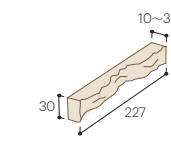

■アンセルジュパターンH(セルジュ3段+ソリッド1段・ウマ張り)

セルジュ平:SSE-604
ソリッド:FO-V-2

セルジュ平:SSE-605
ソリッド:FO-V-1

セルジュ平:SSE-607
ソリッド:FO-V-7

セルジュ平:SSE-609
ソリッド:FO-V-5

●パターンHの場合の必要致
 基準目地幅=タテ:1~3mm ヨコ:3mm
 セルジュ平:42枚/m² セルジュ平曲:9.6枚/m
 ソリッド平:14枚/m² ソリッド曲:3.2枚/m

Un-Serge Pattern H

磁器質無釉タイル/アンセルジュ・パターンH(BI)

Un-serge Pattern Q

磁器質無釉タイル/アンセルジュ・パターンQ(BI)

SSE-607, FO-V-7

SSE-604, FO-V-2

■アンセルジュパターンQ(セルジュ1段+ソリッド1段・ウマ張り)

セルジュ平:SSE-604
ソリッド:FO-V-2

セルジュ平:SSE-605
ソリッド:FO-V-1

セルジュ平
SSE-○○○H
●13,400円/m²
●285円/枚
●47枚/m²
●52枚/ケース
●27kg/ケース

標準曲
SSE-○○○M
●8,100円/m²
●736円/枚
●11枚/m²
●35枚/ケース
●18kg/ケース

ソリッド平
FO-V-○H
●18,000円/m²
●136円/枚
●132枚/m²
●80枚/ケース
●24kg/ケース