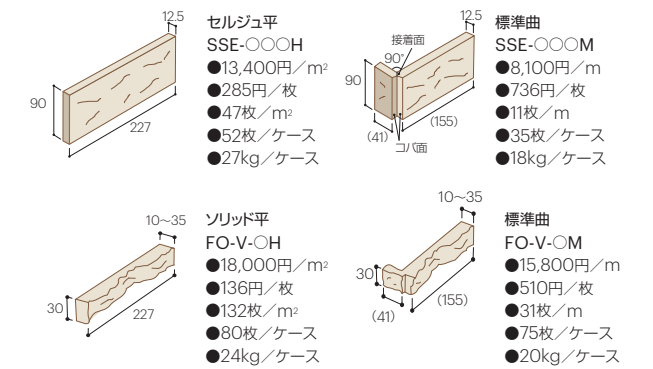

■アンセルジュパターンH(セルジュ3段+ソリッド1段・ウマ張り)

セルジュ平:SSE-604
ソリッド:FO-V-2

セルジュ平:SSE-605
ソリッド:FO-V-1

セルジュ平:SSE-607
ソリッド:FO-V-7

セルジュ平:SSE-609
ソリッド:FO-V-5

●パターンHの場合の必要致
 基準目地幅=タテ:1~3mm ヨコ:3mm
 セルジュ平:42枚/m² セルジュ平曲:9.6枚/m
 ソリッド平:14枚/m² ソリッド曲:3.2枚/m

セルジュ平:SSE-605
ソリッド:FO-V-1

セルジュ平
SSE-○○○H
●13,400円/m²
●285円/枚
●47枚/m²
●52枚/ケース
●27kg/ケース

標準曲
SSE-○○○M
●8,100円/m²
●736円/枚
●11枚/m²
●35枚/ケース
●18kg/ケース

ソリッド平
FO-V-○H
●18,000円/m²
●136円/枚
●132枚/m²
●80枚/ケース
●24kg/ケース

標準曲
FO-V-○M
●15,800円/m²
●510円/枚
●31枚/m²
●75枚/ケース
●20kg/ケース

セルジュ平:SSE-607
ソリッド:FO-V-7

セルジュ平:SSE-609
ソリッド:FO-V-5

●パターンQの場合の必要数
基準目地幅=タテ:1~3mm ヨコ:3mm
セルジュ平:35枚/m² セルジュ平曲:8枚/m²
ソリッド平:35枚/m² ソリッド曲:8枚/m²

SSE-605

標準曲セット()内の数字は内寸法です。

基準目地幅=タテ:1~2mm ヨコ:3mm

Un-Serge Grande

磁器質無釉タイル/アンセルジュ・グランデ(BI)

人気のアンセルジュシリーズに待望の大判タイプ。

今までに商品化できなかったスケール感のある300×200mmの大きなサイズが最新鋭の技術力で実現しました。割肌タイルの重厚感をひと際ダイナミックに表現。

アンセルジュシリーズの他のタイルとの組み合わせで、様々なバリエーションを