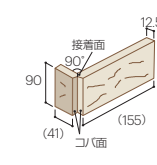

Un-Serge Pattern S

磁器質無釉タイル／アンセルジュパターンS(BI)

■アンセルジュパターンS(セルージュウマ張り)

SSE-604

SSE-605

SSE-607

SSE-609

セルージュ平
SSE-000H
●13,400円/m²
●285円/枚
●47枚/m²
●52枚/ケース
●27kg/ケース

標準曲
SSE-000M
●8,100円/m²
●736円/枚
●11枚/m²
●35枚/ケース
●18kg/ケース

基準目地幅=タテ:1~3mm ヨコ:3mm

Un-Serge Fine Solid

磁器質無軸タイル／アンセルジュ・ファインソリッド(BI)

独創的で起伏のある壁面が放つ、陰影のダイナミズム。

厚みの異なるタイルを組み合わせることで、彫刻のような独特の凹凸を生み出しています。薄いタイプは滑らかで程よい立体感を出し、厚いタイプは力強さを感じさせる割りにこだわり、培われた経験と技術力を駆使した製法で表現しました。時として繊細に、時として躍動的に溢れた凹凸に映し出される陰影が魅力です。