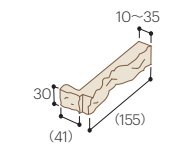

■アンセルジュパターンH(セルジュ3段+ソリッド1段・ウマ張り)

セルジュ平:SSE-604
ソリッド:FO-V-2

セルジュ平:SSE-605
ソリッド:FO-V-1

セルジュ平:SSE-607
ソリッド:FO-V-7

セルジュ平:SSE-609
ソリッド:FO-V-5

●パターンHの場合の必要致
 基準目地幅=タテ:1~3mm ヨコ:3mm
 セルジュ平:42枚/m² セルジュ平曲:9.6枚/m
 ソリッド平:14枚/m² ソリッド曲:3.2枚/m

セルジュ平:SSE-605
ソリッド:FO-V-1

セルジュ平
SSE-○○○H
●13,400円/m²
●285円/枚
●47枚/m²
●52枚/ケース
●27kg/ケース

標準曲
SSE-○○○M
●8,100円/m²
●736円/枚
●11枚/m²
●35枚/ケース
●18kg/ケース

ソリッド平
FO-V-○H
●18,000円/m²
●136円/枚
●132枚/m²
●80枚/ケース
●24kg/ケース

標準曲
FO-V-○M
●15,800円/m²
●510円/枚
●31枚/m²
●75枚/ケース
●20kg/ケース

セルジュ平:SSE-607
ソリッド:FO-V-7

セルジュ平:SSE-609
ソリッド:FO-V-5

●パターンQの場合の必要数
基準目地幅=タテ:1~3mm ヨコ:3mm
セルジュ平:35枚/m² セルジュ平曲:8枚/m²
ソリッド平:35枚/m² ソリッド曲:8枚/m²

SSE-605