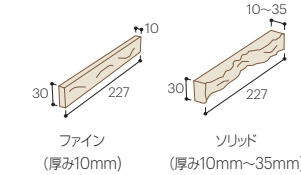

標準曲
SSE-000M
●8,100円/m²
●736円/枚
●11枚/m²
●35枚/ケース
●18kg/ケース

基準目地幅=タテ:1~3mm ヨコ:3mm

Un-Serge Fine Solid

磁器質無軸タイル／アンセルジュ・ファインソリッド(BI)

独創的で起伏のある壁面が放つ、陰影のダイナミズム。

厚みの異なるタイルを組み合わせることで、彫刻のような独特の凹凸を生み出しています。薄いタイプは滑らかで程よい立体感を出し、厚いタイプは力強さを感じさせる割りにこだわり、培われた経験と技術力を駆使した製法で表現しました。時として繊細に、時として躍動的に溢れた凹凸に映し出される陰影が魅力です。

■アンセルジュ・ファインソリッド

CA-V-2

CA-V-1

CA-V-7

CA-V-5

CA-V-OHS
●14,200円/m ●131.8枚/m ●120枚/ケース ●27kg/ケース

平物セット1(ファイン:ソリッド=1:1)

CA-V-OMS
●14,100円/m ●5セット/m (1セット=6形状 各1枚) ●16セット/ケース ●17kg/ケース

標準曲セット()内の数字は内寸法です。

基準目地幅=タテ:1~2mm ヨコ:3mm

Un-Serge Grande

磁器質無釉タイル/アンセルジュ・グランデ(BI)

人気のアンセルジュシリーズに待望の大判タイプ。

今までに商品化できなかったスケール感のある300×200mmの大きなサイズが最新鋭の技術力で実現しました。割肌タイルの重厚感をひと際ダイナミックに表現。

アンセルジュシリーズの他のタイルとの組み合わせで、様々なバリエーションを