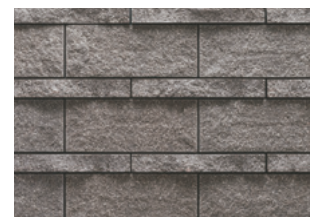

セルジュ平:SSE-607
ソリッド:FO-V-7