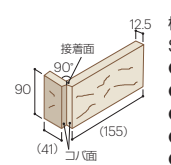

■アンセルジュパターンH(セルジュ3段+ソリッド1段・ウマ張り)

セルジュ平:SSE-604
ソリッド:FO-V-2

セルジュ平:SSE-605
ソリッド:FO-V-1

セルジュ平:SSE-607
ソリッド:FO-V-7

セルジュ平:SSE-609
ソリッド:FO-V-5

●パターンHの場合の必要致
 基準目地幅=タテ:1~3mm ヨコ:3mm
 セルジュ平:42枚/m² セルジュ平曲:9.6枚/m
 ソリッド平:14枚/m² ソリッド曲:3.2枚/m

Un-Serge Pattern H

磁器質無釉タイル/アンセルジュ・パターンH(BI)

Un-serge Pattern Q

磁器質無釉タイル/アンセルジュ・パターンQ(BI)

SSE-607, FO-V-7

SSE-604, FO-V-2

■アンセルジュパターンQ(セルジュ1段+ソリッド1段・ウマ張り)

セルジュ平:SSE-604
ソリッド:FO-V-2

セルジュ平:SSE-605
ソリッド:FO-V-1

セルジュ平
SSE-○○○H
●13,400円/m²
●285円/枚
●47枚/m²
●52枚/ケース
●27kg/ケース

標準曲
SSE-○○○M
●8,100円/m²
●736円/枚
●11枚/m²
●35枚/ケース
●18kg/ケース

ソリッド平
FO-V-○H
●18,000円/m²
●136円/枚
●132枚/m²
●80枚/ケース
●24kg/ケース