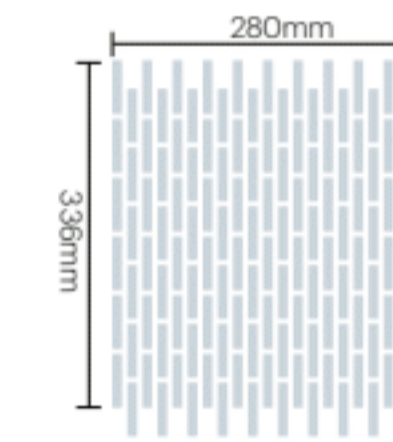

●通し目地貼り(標準シート貼り仕様)

- 目地幅:3mm
- 1シート枚数:120枚(20×6)

- 目地共寸法:280×336mm
- 形状:53×11mm角表紙貼り
- 厚さ:5.5mm
- 11シート/m² ●26シート/箱(2.36m²)
- 21kg/箱

設計価格:
9,800円/m²(A)

●馬目地貼り(ご注文の際は「馬目地貼り」とご指定ください。)

- 目地幅:3mm
- 1シート枚数:120枚(20×6)

- 目地共寸法:280×336mm
- 形状:53×11mm角表紙貼り
- 厚さ:5.5mm
- 11シート/m² ●26シート/箱(2.36m²)
- 21kg/箱

設計価格:
12,000円/m²(A)

●ヘリンボーン貼り(ご注文の際は「ヘリンボーン貼り」とご指定ください。)

- 目地幅:3mm
- 1シート枚数:96枚(8×12)

- 目地共寸法:317×238mm
- 形状:53×11mm角表紙貼り
- 厚さ:5.5mm
- 13.3シート/m² ●26シート/箱(1.95m²)
- 17kg/箱