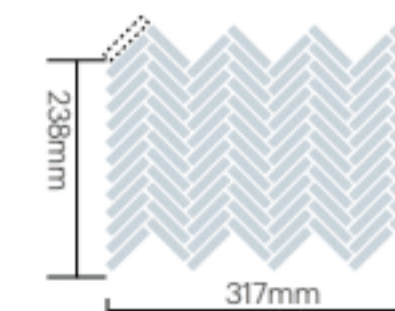

●通し目地貼り(標準シート貼り仕様)

- 目地幅:3mm
- 1シート枚数:120枚(20×6)

- 目地共寸法:280×336mm
- 形状:53×11mm角表紙貼り
- 厚さ:5.5mm
- 11シート/m² ●26シート/箱(2.36m²)
- 21kg/箱

設計価格:
9,800円/m²(A)

●馬目地貼り(ご注文の際は「馬目地貼り」とご指定ください。)

- 目地幅:3mm
- 1シート枚数:120枚(20×6)

- 目地共寸法:280×336mm
- 形状:53×11mm角表紙貼り
- 厚さ:5.5mm
- 11シート/m² ●26シート/箱(2.36m²)
- 21kg/箱

設計価格:
12,000円/m²(A)

●ヘリンボーン貼り(ご注文の際は「ヘリンボーン貼り」とご指定ください。)

- 目地幅:3mm
- 1シート枚数:96枚(8×12)

- 目地共寸法:317×238mm
- 形状:53×11mm角表紙貼り
- 厚さ:5.5mm
- 13.3シート/m² ●26シート/箱(1.95m²)
- 17kg/箱