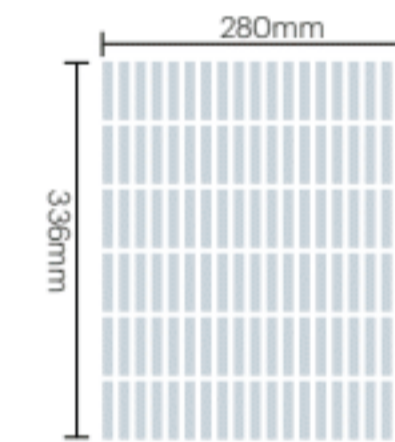

SMA-65S(A)

SMG-10S(A)

SMG-25S(A)

SMG-50S(A)

SMG-55S(A)

SMG-74S(A)

SMG-86S(A)

SMG-90S(A)

●通し目地貼り(標準シート貼り仕様)

- 目地幅:3mm
- 1シート枚数:120枚(20×6)

- 目地共寸法:280×336mm
- 形状:53×11mm角表紙貼り
- 厚さ:5.5mm
- 11シート/m² ●26シート/箱(2.36m²)
- 21kg/箱

設計価格:
9,800円/m²(A)

●馬目地貼り(ご注文の際は「馬目地貼り」とご指定ください。)

- 目地幅:3mm
- 1シート枚数:120枚(20×6)

- 目地共寸法:280×336mm
- 形状:53×11mm角表紙貼り
- 厚さ:5.5mm
- 11シート/m² ●26シート/箱(2.36m²)
- 21kg/箱

設計価格:
12,000円/m²(A)

●ヘリンボーン貼り(ご注文の際は「ヘリンボーン貼り」とご指定ください。)

- 目地幅:3mm
- 1シート枚数:96枚(8×12)

- 目地共寸法:317×238mm
- 形状:53×11mm角表紙貼り
- 厚さ:5.5mm
- 13.3シート/m² ●26シート/箱(1.95m²)
- 17kg/箱