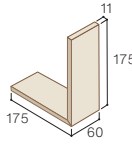

マガリ形状

■ビスコット仕様表

■二丁掛平 B〇〇H

- 6,600円/m²
- 105円/枚
- 63枚/m²
- 76枚/ケース
- 22kg/ケース

■縦平 B〇〇TH

- 1,700円/m
- 113円/枚
- 15枚/m
- 110枚/ケース
- 25kg/ケース

■標準曲 B〇〇M

- 4,600円/m
- 307円/枚
- 15枚/m
- 70枚/ケース
- 18kg/ケース

■縦曲 B〇〇TM

- 5,200円/m
- 347円/枚
- 15枚/m
- 70枚/ケース
- 19kg/ケース

■縦大曲 B〇〇TOM

- 6,300円/m
- 420円/枚
- 15枚/m
- 30枚/ケース
- 14kg/ケース

■縦ボックス B〇〇TB

- 2,100円/個
-
-
-

■縦マグサ B〇〇TG

- 1,050円/個
-
-
-

■対応工法

■用途特性

●対応ボードK-18MMW

※上記の価格は標準的な使用の場合の目安です。建物形状などによって変わることがあります。※()内の寸法は内寸法です。※専用副資材をご使用ください。※副資材はP116をご参照ください。

■目地詰め専用タイルです。仕上げに際しては、必ず目地詰めを行ってください。カラーバリエーションの施工目地は特濃灰です。

■製品に関する諸注意

- 価格には消費税は含まれておりません。運賃は別途となります。●注文状況により欠品が生じる場合があります。その場合製造に45日以上かかりますので事前にご確認ください。●役物は全て注文生産品の接着役物です。ご注文受付後約7営業日の納期をいただきます。ご注文受付後の変更キャンセルはできません。
- 図印の商品は在庫限りの商品です。在庫がなくなり次第販売終了とさせていただきます。
- 標準価格は計算上の算出のため、現場でのロスが含まれておりません。●風合いを出すために表面に細かい凸凹や亀裂がある場合もあります。●品上問題はありません。●タイル寸法公差等によるバラツキがあります。●タイルは粘土成分の違いや焼成方法により色調・形状に幅が生じます。●表面の跡が取れることがあります。●品上問題はありません。