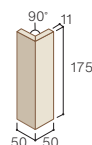

マガリ形状

■ビスコット仕様表

■二丁掛平 B〇〇H

- 6,600円/m²
- 105円/枚
- 63枚/m²
- 76枚/ケース
- 22kg/ケース

■縦平 B〇〇TH

- 1,700円/m
- 113円/枚
- 15枚/m
- 110枚/ケース
- 25kg/ケース

■標準曲 B〇〇M

- 4,600円/m
- 307円/枚
- 15枚/m
- 70枚/ケース
- 18kg/ケース

■縦曲 B〇〇TM

- 5,200円/m
- 347円/枚
- 15枚/m
- 70枚/ケース
- 19kg/ケース

■縦大曲 B〇〇TOM

- 6,300円/m
- 420円/枚
- 15枚/m
- 30枚/ケース
- 14kg/ケース

■縦ボックス B〇〇TB

- 2,100円/個
-
-
-

■縦マグサ B〇〇TG

- 1,050円/個
-
-
-

■対応工法

■用途特性

●対応ボードK-18MMW

※上記の価格は標準的な使用の場合の目安です。建物形状などによって変わることがあります。※()内の寸法は内寸法です。※専用副資材をご使用ください。※副資材はP116をご参照ください。

■目地詰め専用タイルです。仕上げに際しては、必ず目地詰めを行ってください。カラーバリエーションの施工目地は特濃灰です。

■製品に関する諸注意

- 価格には消費税は含まれておりません。運賃は別途となります。●注文状況により欠品が生じる場合があります。その場合製造に45日以上かかりますので事前にご確認ください。●役物は全て注文生産品の接着役物です。ご注文受付後約7営業日の納期をいただきます。ご注文受付後の変更キャンセルはできません。
- 図印の商品は在庫限りの商品です。在庫がなくなり次第販売終了とさせていただきます。
- 標準価格は計算上の算出のため、現場でのロスが含まれておりません。●風合いを出すために表面に細かい凸凹や亀裂がある場合もあります。●品上問題はありません。●タイル寸法公差等によるバラツキがあります。●タイルは粘土成分の違いや焼成方法により色調・形状に幅が生じます。●表面の跡が取れることがあります。●品上問題はありません。