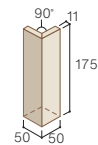

マガリ形状

■ビスコット仕様表

■二丁掛平 B〇〇H

- 6,600円/m²
- 105円/枚
- 63枚/m²
- 76枚/ケース
- 22kg/ケース

■縦平 B〇〇TH

- 1,700円/m
- 113円/枚
- 15枚/m
- 110枚/ケース
- 25kg/ケース

■標準曲 B〇〇M

- 4,600円/m
- 307円/枚
- 15枚/m
- 70枚/ケース
- 18kg/ケース

■縦曲 B〇〇TM

- 5,200円/m
- 347円/枚
- 15枚/m
- 70枚/ケース
- 19kg/ケース

■縦大曲 B〇〇TOM

- 6,300円/m
- 420円/枚
- 15枚/m
- 30枚/ケース
- 14kg/ケース

■縦ボックス B〇〇TB

- 2,100円/個
-
-
-

■縦マグサ B〇〇TG

- 1,050円/個
-
-
-

■対応工法

■用途特性

●対応ボードK-18MMW

※上記の価格は標準的な使用の場合の目安です。建物形状などによって変わることがあります。※()内の寸法は内寸法です。※専用副資材をご使用ください。※副資材はP116をご参照ください。

■目地詰め専用タイルです。仕上げに際しては、必ず目地詰めを行ってください。カラーバリエーションの施工目地は特濃灰です。

■製品に関する諸注意

- 価格には消費税は含まれておりません。運賃は別途となります。●注文状況により欠品が生じる場合があります。その場合製造に45日以上かかりますので事前にご確認ください。●役物は全て注文生産品の接着役物です。ご注文受付後約7営業日の納期をいただきます。ご注文受付後の変更キャンセルはできません。
- 図印の商品は在庫限りの商品です。在庫がなくなり次第販売終了とさせていただきます。
- 標準価格は計算上の算出のため、現場でのロスが含まれておりません。●風合いを出すために表面に細かい凸凹や亀裂がある場合もあります。●品上問題はありません。●タイル寸法公差等によるバラツキがあります。●タイルは粘土成分の違いや焼成方法により色調・形状に幅が生じます。●表面の跡が取れることがあります。●品上問題はありません。