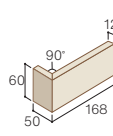

マガリ形状

■ビスコット仕様表

■二丁掛平 B〇〇H

- 6,600円/m²
- 105円/枚
- 63枚/m²
- 76枚/ケース
- 22kg/ケース

■縦平 B〇〇TH

- 1,700円/m
- 113円/枚
- 15枚/m
- 110枚/ケース
- 25kg/ケース

■標準曲 B〇〇M

- 4,600円/m
- 307円/枚
- 15枚/m
- 70枚/ケース
- 18kg/ケース

■縦曲 B〇〇TM

- 5,200円/m
- 347円/枚
- 15枚/m
- 70枚/ケース
- 19kg/ケース

■縦大曲 B〇〇TOM

- 6,300円/m
- 420円/枚
- 15枚/m
- 30枚/ケース
- 14kg/ケース

■縦ボックス B〇〇TB

- 2,100円/個
-
-
-

■縦マグサ B〇〇TG

- 1,050円/個
-
-
-

■対応工法

■用途特性

●対応ボードK-18MMW

※上記の価格は標準的な使用の場合の目安です。建物形状などによって変わることがあります。※()内の寸法は内寸法です。※専用副資材をご使用ください。※副資材はP116をご参照ください。

■目地詰め専用タイルです。仕上げに際しては、必ず目地詰めを行ってください。カラーバリエーションの施工目地は特濃灰です。

■製品に関する諸注意

- 価格には消費税は含まれておりません。運賃は別途となります。●注文状況により欠品が生じる場合があります。その場合製造に45日以上かかりますので事前にご確認ください。●役物は全て注文生産品の接着役物です。ご注文受付後約7営業日の納期をいただきます。ご注文受付後の変更キャンセルはできません。
- 図印の商品は在庫限りの商品です。在庫がなくなり次第販売終了とさせていただきます。
- 標準価格は計算上の算出のため、現場でのロスが含まれておりません。●風合いを出すために表面に細かい凸凹や亀裂がある場合もあります。●品上問題はありません。●タイル寸法公差等によるバラツキがあります。●タイルは粘土成分の違いや焼成方法により色調・形状に幅が生じます。●表面の跡が取れることがあります。●品上問題はありません。