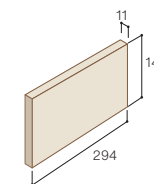

二丁掛平 ABK〇〇H
 ●12,900円/m²
 ●578円/枚
 ●22.3枚/m²
 ●22枚/ケース
 ●21kg/ケース

標準曲 ABK〇〇M
 ●8,600円/m²
 ●1,284円/枚
 ●6.7枚/m²
 ●10枚/ケース

基準目地幅=タテ:6mm ヨコ:6mm

用途特性
 凍害防止 壁内断熱 窓枠断熱 屋根 色調揃い

※上記の価格は標準的な使用の場合の目安です。建物形状などによって変わることがあります。※()内の寸法は内寸法です。※専用副資材をご使用ください。※副資材はP116をご参照ください。