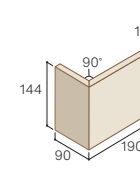

二丁掛平 ABK〇〇H
 ●12,900円/m²
 ●578円/枚
 ●22.3枚/m²
 ●22枚/ケース
 ●21kg/ケース

標準曲 ABK〇〇M
 ●8,600円/m²
 ●1,284円/枚
 ●6.7枚/m²
 ●10枚/ケース

基準目地幅=タテ:6mm ヨコ:6mm

用途特性
 凍害防止 壁内断熱 窓枠断熱 屋根 色調揃い

※上記の価格は標準的な使用の場合の目安です。建物形状などによって変わることがあります。※()内の寸法は内寸法です。※専用副資材をご使用ください。※副資材はP116をご参照ください。